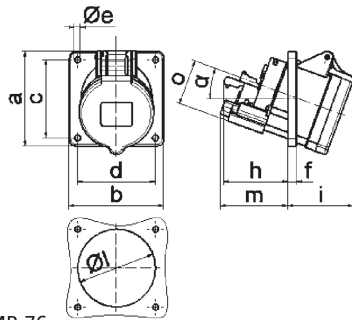

Панельная розетка с наклоном - с замык. и размык. контактом, фланец 85x85

Описание изделия	
№ арт. BALS	120591
Код EAN	4024941014793
Группа продукции	Панельная розетка Quick-Connect TE с наклоном
Сила тока	32 A
Кол-во полюсов	4-пол.
Расположение фаз	3 фазы+PE
Положение заземляющего контакта	7 ч
	от 480 до 500 В
Частота	50 и 60 Гц
Степень защиты	IP44

Описание изделия	
Маркировочный цвет	черный
Цвет прибора	Откидная крышка черная RAL9005, Корпус серый RAL 7035
Соединение	безвинтовые туннельные пружинные клеммы с контактом Kontex
Макс. поперечное сечение кабеля	10,0 мм <sup>2</sup>
Кабельный ввод	null
Высота прибора, мм	94mm
Ширина прибора, мм	85mm
Глубина прибора, мм	126mm
Вертик. размер фланца, мм	85mm
Гориз. размер фланца, мм	85mm
Вертик. расстояние между отверстиями, мм	70mm
Гориз. расстояние между отверстиями, мм	70mm
Материал корпуса	Полиамид
Контакты	Контактная подложка из термостойкого материала, Контакты из никелированной латуни

прочие технические характеристики	
	Наклон составляет 20°
	Розетка оснащена вспомогательным замыкающим контактом, Розетка оснащена вспомогательным размыкающим контактом

Логистика	
Масса одного изделия	0.0 кг / null
Тип упаковки	null
Кол-во в упаковке	1 ST
Код EAN	4024941014793
Длина	126 mm
Ширина	85 mm
Высота	94 mm
Масса	0,001 kg
Объем	1 006,74 ccm
Тип упаковки	null
Кол-во в упаковке	10 ST
Код EAN	4024941831062
Длина	295 mm
Ширина	185 mm
Высота	215 mm
Масса	0,164 kg
Объем	9 975 ccm