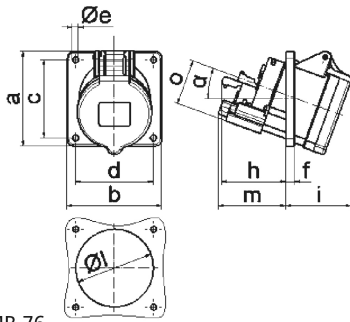

Панельная розетка с наклоном - с замык. и размык. контактом, фланец 85x85

Описание изделия	
№ арт. BALS	120592
Код EAN	4024941014809
Группа продукции	Панельная розетка Quick-Connect TE с наклоном
Сила тока	32 А
Кол-во полюсов	5-пол.
Расположение фаз	3 фазы+N+PE
Положение заземляющего контакта	6 ч
	от 200/346 до 240/415 В
Частота	50 и 60 Гц
Степень защиты	IP44

Описание изделия	
Маркировочный цвет	красный
Цвет прибора	Откид. крышка красная RAL 3000, Корпус серый RAL 7035
Соединение	безвинтовые туннельные пружинные клеммы с контактом Kontex
Макс. поперечное сечение кабеля	10,0 мм ²
Кабельный ввод	
Высота прибора, мм	102mm
Ширина прибора, мм	85mm
Глубина прибора, мм	128mm
Вертик. размер фланца, мм	85mm
Гориз. размер фланца, мм	85mm
Вертик. расстояние между отверстиями, мм	70mm
Гориз. расстояние между отверстиями, мм	70mm
Материал корпуса	Полиамид
Контакты	Контактная подложка из термостойкого материала, Контакты из никелированной латуни

прочие технические характеристики	
	Наклон составляет 20°
	Розетка оснащена вспомогательным замыкающим контактом, Розетка оснащена вспомогательным размыкающим контактом

Логистика	
Масса одного изделия	0.262 кг / null
Тип упаковки	null
Кол-во в упаковке	1 ST
Код EAN	4024941014809
Длина	128 mm
Ширина	85 mm
Высота	102 mm
Масса	0,263 kg
Объем	1 109,76 ccm
Тип упаковки	null
Кол-во в упаковке	10 ST
Код EAN	4024941831055
Длина	295 mm
Ширина	185 mm
Высота	215 mm
Масса	2,784 kg
Объем	9 975 ccm