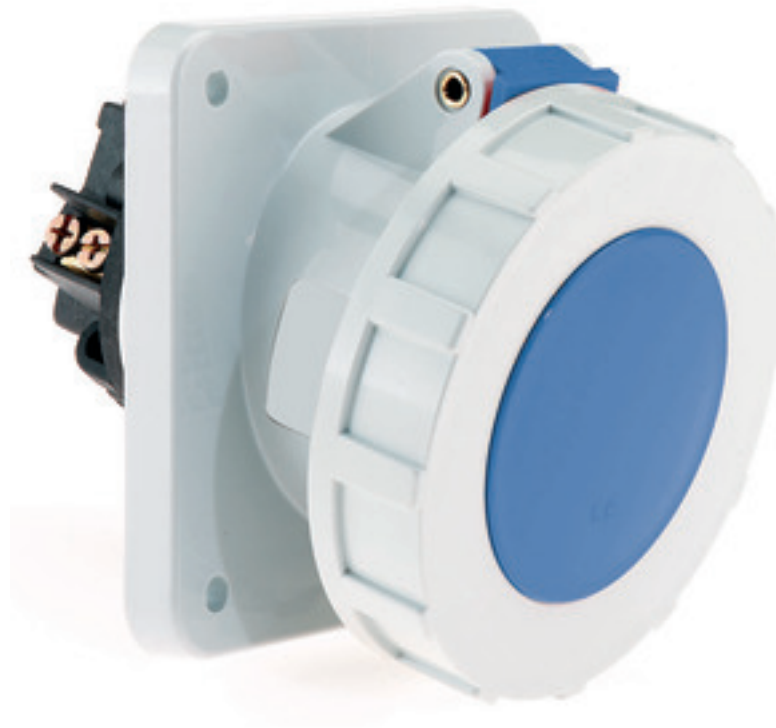

Панельная розетка с наклоном - Фланец 114x114, крепление 90x90

Описание изделия	
№ арт. BALS	1206
Код EAN	4024941012065
Группа продукции	Панельная розетка с наклоном
Сила тока	63 А
Кол-во полюсов	5-пол.
Расположение фаз	3 фазы+N+PE
Положение заземляющего контакта	9 ч
	от 120/208 до 144/250 В
Частота	50 и 60 Гц
Степень защиты	IP67

Описание изделия	
Маркировочный цвет	синий
Цвет прибора	Откидная крышка синяя RAL 5015, Байон. кольцо серый RAL 7035, Корпус серый RAL 7035
Соединение	Винтовые столбчатые клеммы с контактом Kontex
Макс. поперечное сечение кабеля	25,0 мм ²
Кабельный ввод	null
Высота прибора, мм	125mm
Ширина прибора, мм	114mm
Глубина прибора, мм	147mm
Вертик. размер фланца, мм	114mm
Гориз. размер фланца, мм	114mm
Вертик. расстояние между отверстиями, мм	90mm
Гориз. расстояние между отверстиями, мм	90mm
Материал корпуса	Полиамид
Контакты	Контактная подложка из термостойкого материала, Контакты из никелированной латуни

прочие технические характеристики	
	Наклон составляет 15°

Логистика	
Масса одного изделия	0.585 кг / null
Тип упаковки	null

Логистика	
Кол-во в упаковке	1 ST
Код EAN	4024941012065
Длина	149 mm
Ширина	114 mm
Высота	125 mm
Масса	0,586 kg
Объем	2 123,25 ccm
Тип упаковки	null
Кол-во в упаковке	5 ST
Код EAN	4024941830805
Длина	295 mm
Ширина	185 mm
Высота	215 mm
Масса	3,089 kg
Объем	9 975 ccm