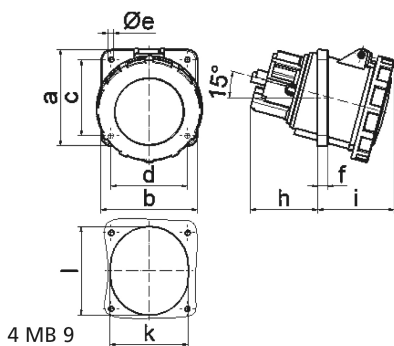

Панельная розетка с наклоном - Фланец 114x114, крепление 90x90

Описание изделия	
№ арт. BALS	1206
Код EAN	4024941012065
Группа продукции	Панельная розетка с наклоном
Сила тока	63 А
Кол-во полюсов	5-пол.
Расположение фаз	3 фазы+N+PE
Положение заземляющего контакта	9 ч
	от 120/208 до 144/250 В
Частота	50 и 60 Гц
Степень защиты	IP67

Описание изделия	
Маркировочный цвет	синий
Цвет прибора	Откидная крышка синяя RAL 5015, Байон. кольцо серый RAL 7035, Корпус серый RAL 7035
Соединение	Винтовые столбчатые клеммы с контактом Kontex
Макс. поперечное сечение кабеля	25,0 мм ²
Кабельный ввод	null
Высота прибора, мм	125mm
Ширина прибора, мм	114mm
Глубина прибора, мм	147mm
Вертик. размер фланца, мм	114mm
Гориз. размер фланца, мм	114mm
Вертик. расстояние между отверстиями, мм	90mm
Гориз. расстояние между отверстиями, мм	90mm
Материал корпуса	Полиамид
Контакты	Контактная подложка из термостойкого материала, Контакты из никелированной латуни

прочие технические характеристики	
	Наклон составляет 15°

Логистика	
Масса одного изделия	0.585 кг / null
Тип упаковки	null

Логистика	
Кол-во в упаковке	1 ST
Код EAN	4024941012065
Длина	149 mm
Ширина	114 mm
Высота	125 mm
Масса	0,586 kg
Объем	2 123,25 ccm
Тип упаковки	null
Кол-во в упаковке	5 ST
Код EAN	4024941830805
Длина	295 mm
Ширина	185 mm
Высота	215 mm
Масса	3,089 kg
Объем	9 975 ccm

Ampere Polzahl	63 3	63 4	63 5				
a	114,0	114,0	114,0				
b	114,0	114,0	114,0				
c	90,0	90,0	90,0				
d	90,0	90,0	90,0				
e ø	6,5	6,5	6,5				
f	12,0	12,0	12,0				
h	65,0	65,0	65,0				
i	80,0	80,0	80,0				
k	92,0	92,0	92,0				
l	92,0	92,0	92,0				
Leiter mm ² min	6	6	6				
Leiter mm ² max	25	25	25				