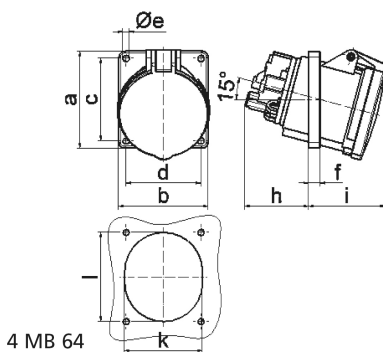

Панельная розетка с наклоном - Фланец 100x92, крепление 85x77

Описание изделия	
№ арт. BALS	12074
Код EAN	4024941120746
Группа продукции	Панельная розетка с наклоном
Сила тока	63 А
Кол-во полюсов	4-пол.
Расположение фаз	3 фазы+РЕ
Положение заземляющего контакта	6 ч
	от 380 до 415 В
Частота	50 и 60 Гц
Степень защиты	IP44

Описание изделия	
Маркировочный цвет	красный
Цвет прибора	Откид. крышка красная RAL 3000, Корпус серый RAL 7035
Соединение	Винтовые столбчатые клеммы с контактом Kontex
Макс. поперечное сечение кабеля	25,0 мм <sup>2</sup>
Кабельный ввод	null
Высота прибора, мм	114mm
Ширина прибора, мм	95mm
Глубина прибора, мм	147mm
Вертик. размер фланца, мм	100mm
Гориз. размер фланца, мм	92mm
Вертик. расстояние между отверстиями, мм	85mm
Гориз. расстояние между отверстиями, мм	77mm
Материал корпуса	Полиамид
Контакты	Контактная подложка из термостойкого материала, Контакты из никелированной латуни

прочие технические характеристики	
	Наклон составляет 15°

Логистика	
Масса одного изделия	0.43 кг / null
Тип упаковки	null

Логистика	
Кол-во в упаковке	1 ST
Код EAN	4024941120746
Длина	147 mm
Ширина	95 mm
Высота	114 mm
Масса	0,431 kg
Объем	1 592,01 ccm
Тип упаковки	null
Кол-во в упаковке	10 ST
Код EAN	4024941950589
Длина	325 mm
Ширина	217 mm
Высота	210 mm
Масса	4,506 kg
Объем	13 588,4 ccm

Ampere Polzahl	63 3	63 4	63 5			
a	100,0	100,0	100,0			
b	92,0	92,0	92,0			
c	85,0	85,0	85,0			
d	77,0	77,0	77,0			
e Ø	6,5	6,5	6,5			
f	12,0	12,0	12,0			
h	65,0	65,0	65,0			
i	81,0	81,0	81,0			
k	80,0	80,0	80,0			
l	92,0	92,0	92,0			
Leiter mm <sup>2</sup> min	6	6	6			
Leiter mm <sup>2</sup> max	25	25	25			