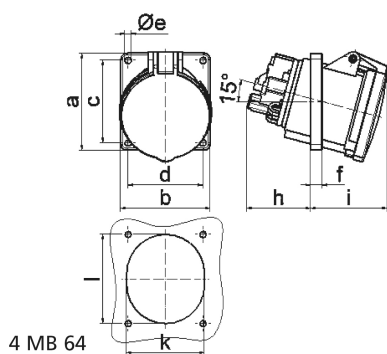

Панельная розетка с наклоном - Фланец 100x92, крепление 85x77

Описание изделия	
№ арт. BALS	12074
Код EAN	4024941120746
Группа продукции	Панельная розетка с наклоном
Сила тока	63 А
Кол-во полюсов	4-пол.
Расположение фаз	3 фазы+РЕ
Положение заземляющего контакта	6 ч
	от 380 до 415 В
Частота	50 и 60 Гц
Степень защиты	IP44

Описание изделия	
Маркировочный цвет	красный
Цвет прибора	Откид. крышка красная RAL 3000, Корпус серый RAL 7035
Соединение	Винтовые столбчатые клеммы с контактом Kontex
Макс. поперечное сечение кабеля	25,0 мм <sup>2</sup>
Кабельный ввод	null
Высота прибора, мм	114mm
Ширина прибора, мм	95mm
Глубина прибора, мм	147mm
Вертик. размер фланца, мм	100mm
Гориз. размер фланца, мм	92mm
Вертик. расстояние между отверстиями, мм	85mm
Гориз. расстояние между отверстиями, мм	77mm
Материал корпуса	Полиамид
Контакты	Контактная подложка из термостойкого материала, Контакты из никелированной латуни

прочие технические характеристики	
	Наклон составляет 15°

Логистика	
Масса одного изделия	0.43 кг / null
Тип упаковки	null

Логистика	
Кол-во в упаковке	1 ST
Код EAN	4024941120746
Длина	147 mm
Ширина	95 mm
Высота	114 mm
Масса	0,431 kg
Объем	1 592,01 ccm
Тип упаковки	null
Кол-во в упаковке	10 ST
Код EAN	4024941950589
Длина	325 mm
Ширина	217 mm
Высота	210 mm
Масса	4,506 kg
Объем	13 588,4 ccm

Ampere Polzahl	63 3	63 4	63 5			
a	100,0	100,0	100,0			
b	92,0	92,0	92,0			
c	85,0	85,0	85,0			
d	77,0	77,0	77,0			
e ø	6,5	6,5	6,5			
f	12,0	12,0	12,0			
h	65,0	65,0	65,0			
i	81,0	81,0	81,0			
k	80,0	80,0	80,0			
l	92,0	92,0	92,0			
Leiter mm <sup>2</sup> min	6	6	6			
Leiter mm <sup>2</sup> max	25	25	25			