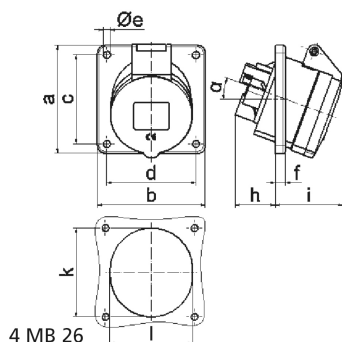

Панельная розетка с наклоном - Фланец 85x85, крепление 70x70

Описание изделия	
№ арт. BALS	12077
Код EAN	4024941120777
Группа продукции	Панельная розетка с наклоном
Сила тока	16 А
Кол-во полюсов	5-пол.
Расположение фаз	3 фазы+N+PE
Положение заземляющего контакта	9 ч
	от 120/208 до 144/250 В
Частота	50 и 60 Гц
Степень защиты	IP44

Описание изделия	
Маркировочный цвет	синий
Цвет прибора	Откидная крышка синяя RAL 5015, Корпус серый RAL 7035
Соединение	с винт. клеммой
Макс. поперечное сечение кабеля	4,0 мм <sup>2</sup>
Кабельный ввод	null
Высота прибора, мм	90mm
Ширина прибора, мм	85mm
Глубина прибора, мм	84mm
Вертик. размер фланца, мм	85mm
Гориз. размер фланца, мм	85mm
Вертик. расстояние между отверстиями, мм	70mm
Гориз. расстояние между отверстиями, мм	70mm
Материал корпуса	Полиамид
Контакты	Контактная подложка из полиамида, Контакты из необработанной латуни

прочие технические характеристики	
	Наклон составляет 20°

Логистика	
Масса одного изделия	0.159 кг / null
Тип упаковки	null

Логистика	
Кол-во в упаковке	1 ST
Код EAN	4024941120777
Длина	84 mm
Ширина	85 mm
Высота	90 mm
Масса	0,16 kg
Объем	642,6 ccm
Тип упаковки	null
Кол-во в упаковке	10 ST
Код EAN	4024941820363
Длина	245 mm
Ширина	177 mm
Высота	185 mm
Масса	1,723 kg
Объем	7 140 ccm

Ampere Polzahl	16 3	16 4	16 5	32 3	32 4	32 5
a	85,0	85,0	85,0	85,0	85,0	85,0
b	85,0	85,0	85,0	85,0	85,0	85,0
c	70,0	70,0	70,0	70,0	70,0	70,0
d	70,0	70,0	70,0	70,0	70,0	70,0
e ø	5,5	5,5	5,5	5,5	5,5	5,5
f	8,0	8,0	8,0	8,0	8,0	8,0
h	30,0	30,0	30,0	50,0	50,0	34,0
i	48,0	50,0	54,0	63,0	63,0	60,0
k	57,0	65,0	70,0	78,0	78,0	78,0
l	57,0	65,0	70,0	78,0	78,0	78,0
α	20°	20°	20°	20°	20°	20°
Leiter mm <sup>2</sup> min	1,5	1,5	1,5	2,5	2,5	2,5
Leiter mm <sup>2</sup> max	4	4	4	10	10	10