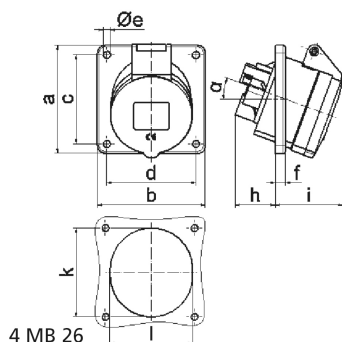

Панельная розетка с наклоном - Фланец 85x85, крепление 70x70

Описание изделия	
№ арт. BALS	12078
Код EAN	4024941120784
Группа продукции	Панельная розетка с наклоном
Сила тока	16 А
Кол-во полюсов	5-пол.
Расположение фаз	3 фазы+N+PE
Положение заземляющего контакта	6 ч
	от 200/346 до 240/415 В
Частота	50 и 60 Гц
Степень защиты	IP44

Описание изделия	
Маркировочный цвет	красный
Цвет прибора	Откид. крышка красная RAL 3000, Корпус серый RAL 7035
Соединение	с винт. клеммой
Макс. поперечное сечение кабеля	4,0 мм <sup>2</sup>
Кабельный ввод	null
Высота прибора, мм	90mm
Ширина прибора, мм	85mm
Глубина прибора, мм	84mm
Вертик. размер фланца, мм	85mm
Гориз. размер фланца, мм	85mm
Вертик. расстояние между отверстиями, мм	70mm
Гориз. расстояние между отверстиями, мм	70mm
Материал корпуса	Полиамид
Контакты	Контактная подложка из полиамида, Контакты из необработанной латуни

прочие технические характеристики	
	Наклон составляет 20°

Логистика	
Масса одного изделия	0.169 кг / null
Тип упаковки	null

Логистика	
Кол-во в упаковке	1 ST
Код EAN	4024941120784
Длина	84 mm
Ширина	85 mm
Высота	90 mm
Масса	0,17 kg
Объем	642,6 ccm
Тип упаковки	null
Кол-во в упаковке	10 ST
Код EAN	4024941966405
Длина	245 mm
Ширина	177 mm
Высота	185 mm
Масса	1,823 kg
Объем	7 140 ccm

Ampere Polzahl	16 3	16 4	16 5	32 3	32 4	32 5
a	85,0	85,0	85,0	85,0	85,0	85,0
b	85,0	85,0	85,0	85,0	85,0	85,0
c	70,0	70,0	70,0	70,0	70,0	70,0
d	70,0	70,0	70,0	70,0	70,0	70,0
e ø	5,5	5,5	5,5	5,5	5,5	5,5
f	8,0	8,0	8,0	8,0	8,0	8,0
h	30,0	30,0	30,0	50,0	50,0	34,0
i	48,0	50,0	54,0	63,0	63,0	60,0
k	57,0	65,0	70,0	78,0	78,0	78,0
l	57,0	65,0	70,0	78,0	78,0	78,0
α	20°	20°	20°	20°	20°	20°
Leiter mm <sup>2</sup> min	1,5	1,5	1,5	2,5	2,5	2,5
Leiter mm <sup>2</sup> max	4	4	4	10	10	10