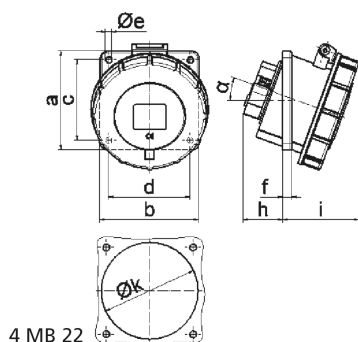

Панельная розетка с наклоном - Фланец 85x85, крепление 70x70

Описание изделия	
№ арт. BALS	12084
Код EAN	4024941120845
Группа продукции	Панельная розетка с наклоном
Сила тока	16 A
Кол-во полюсов	5-пол.
Расположение фаз	3 фазы+N+PE
Положение заземляющего контакта	6 ч
	от 200/346 до 240/415 В
Частота	50 и 60 Гц
Степень защиты	IP67

Описание изделия	
Маркировочный цвет	красный
Цвет прибора	Откид. крышка красная RAL 3000, Байон. кольцо серый RAL 7035, Корпус серый RAL 7035
Соединение	с винт. клеммой
Макс. поперечное сечение кабеля	4,0 мм ²
Кабельный ввод	null
Высота прибора, мм	96mm
Ширина прибора, мм	86mm
Глубина прибора, мм	89mm
Вертик. размер фланца, мм	85mm
Гориз. размер фланца, мм	85mm
Вертик. расстояние между отверстиями, мм	70mm
Гориз. расстояние между отверстиями, мм	70mm
Материал корпуса	Полиамид
Контакты	Контактная подложка из полиамида, Контакты из необработанной латуни

прочие технические характеристики	
	Наклон составляет 20°

Логистика	
Масса одного изделия	0.204 кг / null
Тип упаковки	null

Логистика	
Кол-во в упаковке	1 ST
Код EAN	4024941120845
Длина	89 mm
Ширина	86 mm
Высота	96 mm
Масса	0,205 kg
Объем	734,784 ccm
Тип упаковки	null
Кол-во в упаковке	10 ST
Код EAN	4024941820394
Длина	245 mm
Ширина	177 mm
Высота	185 mm
Масса	2,173 kg
Объем	7 140 ccm

Ampere Polzahl	16 3	16 4	16 5	32 3	32 4	32 5
a	85,0	85,0	85,0	85,0	85,0	85,0
b	85,0	85,0	85,0	85,0	85,0	85,0
c	70,0	70,0	70,0	70,0	70,0	70,0
d	70,0	70,0	70,0	70,0	70,0	70,0
e ø	5,5	5,5	5,5	5,5	5,5	5,5
f	8,0	8,0	8,0	8,0	8,0	8,0
h	30,0	30,0	30,0	50,0	50,0	34,0
i	55,0	57,0	59,0	67,0	67,0	69,0
k	57,0	65,0	70,0	78,0	78,0	78,0
l	57,0	65,0	70,0	78,0	78,0	78,0
α	20°	20°	20°	20°	20°	20°
Leiter mm ² min	1,5	1,5	1,5	2,5	2,5	2,5
Leiter mm ² max	4	4	4	10	10	10