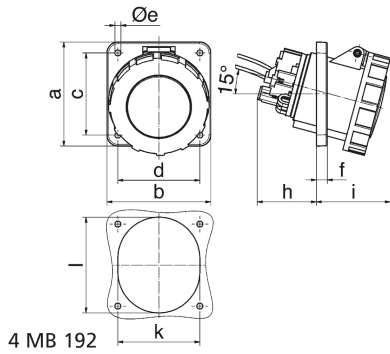

socle de prise tableau incliné - avec verrouillage de contact pilote, plastron 114x114

Description de l'article	
Référence	12139
EAN	4024941121392
Groupe de produits	socle de prise tableau incliné
Intensité	125A
Nombre de pôles	4p
Disposition des phases	3P+PE
Emplacement du contact de protection	6h
Tension	380 à 415V

Description de l'article	
Fréquence	50 et 60Hz
Indice de protection	IP67
Code couleur	rouge
Couleur de l'appareil	couv. rabatt. rouge RAL 3000, anneau baïonnette gris RAL7035, boîtier gris RAL 7035
Connectique	bornes à vis en bornes à cage avec contact Kontex
Section maximale des conducteurs	70,0 mm ²
Entrée de câble	autre
Hauteur de l'appareil en mm	135mm
Largeur de l'appareil en mm	125mm
Profondeur de l'appareil en mm	172mm
Dimension verticale du plastron en mm	114mm
Dimension horizontale du plastron en mm	114mm
Écartement vertical entre les trous de perçage en mm	90mm
Écartement horizontal entre les trous de perçage en mm	90mm
Matériau du boîtier	polyamide
Contacts	le porte-contacts est en matériau résistant à la chaleur, les contacts sont en laiton nickelé

Autres caractéristiques techniques	
	L'inclinaison est de 15°, Avec verrouillage de contact pilote pour une commutation sans potentiel du contact auxiliaire intégré dans le forage pilote de la prise. Il est adapté au verrouillage de contacteur ou à des fins de commande supplémentaires

Données logistiques	
Poids unitaire	0.95 Kg / null
Type d'emballage	null
Contenu	1 ST
EAN	4024941121392
Longueur	172 mm
Largeur	125 mm
Hauteur	135 mm
Poids	0,951 kg
Volume	2 902,5 ccm
Type d'emballage	null
Contenu	5 ST
EAN	4024941952644
Longueur	325 mm
Largeur	217 mm
Hauteur	210 mm
Poids	4,956 kg
Volume	13 588,4 ccm