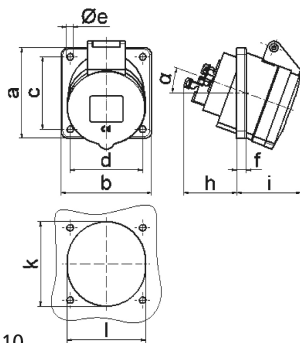

Панельная розетка с наклоном - Фланец 75x75, крепление 60x60

Описание изделия	
№ арт. BALS	122001
Код EAN	4024941014595
Группа продукции	Панельная розетка Quick-Connect с наклоном
Сила тока	16 А
Кол-во полюсов	5-пол.
Расположение фаз	3 фазы+N+PE
Положение заземляющего контакта	6 ч
	от 200/346 до 240/415 В
Частота	50 и 60 Гц
Степень защиты	IP44

Описание изделия	
Маркировочный цвет	красный
Цвет прибора	Откид. крышка красная RAL 3000, Корпус серый RAL 7035
Соединение	безвинтовые туннельные пружинные клеммы с контактом Kontex
Макс. поперечное сечение кабеля	4,0 мм ²
Кабельный ввод	null
Высота прибора, мм	90mm
Ширина прибора, мм	75mm
Глубина прибора, мм	96mm
Вертик. размер фланца, мм	75mm
Гориз. размер фланца, мм	75mm
Вертик. расстояние между отверстиями, мм	60mm
Гориз. расстояние между отверстиями, мм	60mm
Материал корпуса	Полиамид
Контакты	Контактная подложка из полиамида, Контакты из необработанной латуни

прочие технические характеристики	
	Наклон составляет 20°

Логистика	
Масса одного изделия	0.132 кг / null
Тип упаковки	null

Логистика	
Кол-во в упаковке	1 ST
Код EAN	4024941014595
Длина	96 mm
Ширина	75 mm
Высота	90 mm
Масса	0,133 kg
Объем	648 ccm
Тип упаковки	null
Кол-во в упаковке	10 ST
Код EAN	4024941967570
Длина	245 mm
Ширина	177 mm
Высота	185 mm
Масса	1,453 kg
Объем	7 140 ccm

4 MB 110

Ampere	16						
Polzahl	5						
a	75,0						
b	75,0						
c	60,0						
d	60,0						
e ø	5,5						
f	8,0						
h	46,0						
i	54,0						
k	70,0						
l	65,0						
α	20°						
Leiter mm ² min	1,5						
Leiter mm ² max	4						