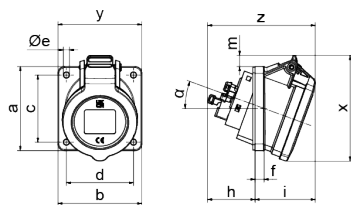

Панельная розетка с наклоном - Фланец 75x75, крепление 60x60

Описание изделия	
№ арт. BALS	1220011
Код EAN	4024941379458
Группа продукции	Панельная розетка ECR наклон
Сила тока	16 А
Кол-во полюсов	5-пол.
Расположение фаз	3 фазы+N+PE
Положение заземляющего контакта	6 ч
	от 200/346 до 240/415 В
Частота	50 и 60 Гц
Степень защиты	IP54

Описание изделия	
Маркировочный цвет	красный
Цвет прибора	Откид. крышка красная RAL 3000, Корпус серый RAL 7035
Соединение	null
Макс. поперечное сечение кабеля	4,0 мм <sup>2</sup>
Кабельный ввод	null
Высота прибора, мм	95mm
Ширина прибора, мм	75mm
Глубина прибора, мм	97mm
Вертик. размер фланца, мм	75mm
Гориз. размер фланца, мм	75mm
Вертик. расстояние между отверстиями, мм	60mm
Гориз. расстояние между отверстиями, мм	60mm
Материал корпуса	Полиамид
Контакты	Контакты из необработанной латуни, Контактная подложка из термостойкого материала

прочие технические характеристики	
	Наклон составляет 20°, null

Логистика	
Масса одного изделия	0.141 кг / null
Тип упаковки	null

Логистика	
Кол-во в упаковке	1 ST
Код EAN	4024941379458
Длина	97 mm
Ширина	75 mm
Высота	95 mm
Масса	0,142 kg
Объем	691,125 ccm
Тип упаковки	null
Кол-во в упаковке	10 ST
Код EAN	4024941390323
Длина	245 mm
Ширина	177 mm
Высота	185 mm
Масса	1,543 kg
Объем	7 140 ccm

Einbauöffnung

4MB508

Ampere	16
Poles	5
a	75,0
b	75,0
c	60,0
d	60,0
Øe	5,5
f	8,0
h	43,0
i	54,0
Øl	70,0
m	11,0
x	95,0
y	75,0
z	97,0