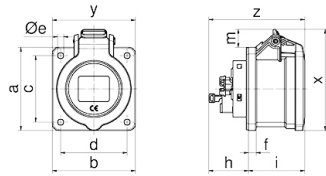

Панельная розетка с наклоном - Фланец 75x75, крепление 60x60

Описание изделия	
№ арт. BALS	1220011
Код EAN	4024941379458
Группа продукции	Панельная розетка ECR наклон
Сила тока	16 A
Кол-во полюсов	5-пол.
Расположение фаз	3 фазы+N+PE
Положение заземляющего контакта	6 ч
	от 200/346 до 240/415 В
Частота	50 и 60 Гц
Степень защиты	IP54

Описание изделия	
Маркировочный цвет	красный
Цвет прибора	Откид. крышка красная RAL 3000, Корпус серый RAL 7035
Соединение	null
Макс. поперечное сечение кабеля	4,0 мм ²
Кабельный ввод	null
Высота прибора, мм	95mm
Ширина прибора, мм	75mm
Глубина прибора, мм	97mm
Вертик. размер фланца, мм	75mm
Гориз. размер фланца, мм	75mm
Вертик. расстояние между отверстиями, мм	60mm
Гориз. расстояние между отверстиями, мм	60mm
Материал корпуса	Полиамид
Контакты	Контакты из необработанной латуни, Контактная подложка из термостойкого материала

прочие технические характеристики	
	Наклон составляет 20°, null

Einbauöffnung

4MB502

Ampere	16	16	32
Poles	3	5	5
a	75,0	75,0	75,0
b	75,0	75,0	75,0
c	60,0	60,0	60,0
d	60,0	60,0	60,0
Øe	5,5	5,5	5,5
f	7,0	7,0	7,0
h	36,0	36,0	46,0
i	50,0	51,0	62,0
Øl	45,0	55,0	60,0
m	8,0	16,5	23,5
x	83,0	92,0	105,0
y	75,0	75,0	75,5
z	86,0	87,0	108,0