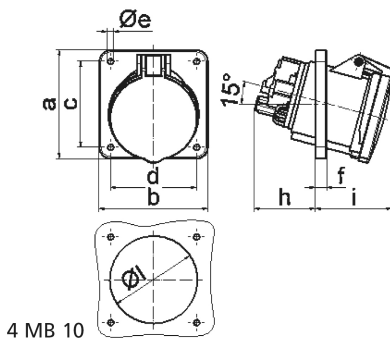

Панельная розетка с наклоном - Фланец 114x114, крепление 90x90

Описание изделия	
№ арт. BALS	12381
Код EAN	4024941123815
Группа продукции	Панельная розетка с наклоном
Сила тока	63 А
Кол-во полюсов	3-пол.
Расположение фаз	2 фазы+РЕ
Положение заземляющего контакта	10 ч
	> 50 В
Частота	от 100 до 300 Гц включительно
Степень защиты	IP44

Описание изделия	
Маркировочный цвет	зеленый
Цвет прибора	Откидная крышка зеленаяRAL6002, Корпус серый RAL 7035
Соединение	Винтовые столбчатые клеммы с контактом Kontex
Макс. поперечное сечение кабеля	25,0 мм <sup>2</sup>
Кабельный ввод	null
Высота прибора, мм	119mm
Ширина прибора, мм	114mm
Глубина прибора, мм	148mm
Вертик. размер фланца, мм	114mm
Гориз. размер фланца, мм	114mm
Вертик. расстояние между отверстиями, мм	90mm
Гориз. расстояние между отверстиями, мм	90mm
Материал корпуса	Полиамид
Контакты	Контактная подложка из полиамида, Контакты из никелированной латуни

прочие технические характеристики	
	Наклон составляет 15°

Логистика	
Масса одного изделия	0.46 кг / null
Тип упаковки	null

Логистика	
Кол-во в упаковке	5 ST
Код EAN	4024941829854
Длина	295 mm
Ширина	185 mm
Высота	215 mm
Масса	2,461 kg
Объем	9 975 ccm

Ampere	63	63	63			
Polzahl	3	4	5			
a	114,0	114,0	114,0			
b	114,0	114,0	114,0			
c	90,0	90,0	90,0			
d	90,0	90,0	90,0			
e ø	6,5	6,5	6,5			
f	12,0	12,0	12,0			
h	65,0	65,0	65,0			
i	81,0	81,0	81,0			
l	92,0	92,0	92,0			
Leiter mm <sup>2</sup> min	6	6	6			
Leiter mm <sup>2</sup> max	25	25	25			