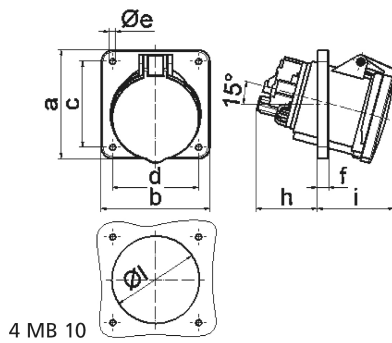

Панельная розетка с наклоном - Фланец 114x114, крепление 90x90

Описание изделия	
№ арт. BALS	12382
Код EAN	4024941123822
Группа продукции	Панельная розетка с наклоном
Сила тока	63 А
Кол-во полюсов	4-пол.
Расположение фаз	3 фазы+PE
Положение заземляющего контакта	10 ч
	> 50 В
Частота	от 100 до 300 Гц включительно
Степень защиты	IP44

Описание изделия	
Маркировочный цвет	зеленый
Цвет прибора	Откидная крышка зеленаяRAL6002, Корпус серый RAL 7035
Соединение	Винтовые столбчатые клеммы с контактом Kontex
Макс. поперечное сечение кабеля	25,0 мм ²
Кабельный ввод	null
Высота прибора, мм	119mm
Ширина прибора, мм	114mm
Глубина прибора, мм	148mm
Вертик. размер фланца, мм	114mm
Гориз. размер фланца, мм	114mm
Вертик. расстояние между отверстиями, мм	90mm
Гориз. расстояние между отверстиями, мм	90mm
Материал корпуса	Полиамид
Контакты	Контактная подложка из полиамида, Контакты из никелированной латуни

прочие технические характеристики	
	Наклон составляет 15°

Логистика	
Масса одного изделия	0.5 кг / null
Тип упаковки	null

Логистика	
Кол-во в упаковке	5 ST
Код EAN	4024941829861
Длина	295 mm
Ширина	185 mm
Высота	215 mm
Масса	2,661 kg
Объем	9 975 ccm

Ampere	63	63	63			
Polzahl	3	4	5			
a	114,0	114,0	114,0			
b	114,0	114,0	114,0			
c	90,0	90,0	90,0			
d	90,0	90,0	90,0			
e ø	6,5	6,5	6,5			
f	12,0	12,0	12,0			
h	65,0	65,0	65,0			
i	81,0	81,0	81,0			
l	92,0	92,0	92,0			
Leiter mm ² min	6	6	6			
Leiter mm ² max	25	25	25			