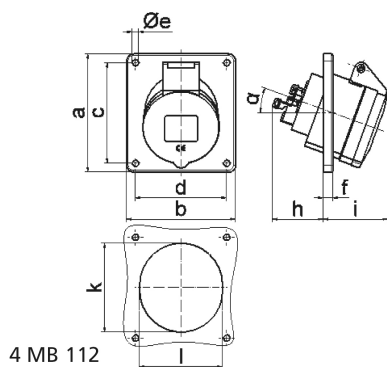

Панельная розетка с наклоном - Фланец 74x62, крепление 60x52

Описание изделия	
№ арт. BALS	12398
Код EAN	4024941123983
Группа продукции	Панельная розетка Quick-Connect TE с наклоном
Сила тока	16 A
Кол-во полюсов	3-пол.
Расположение фаз	2 фазы+PE
Положение заземляющего контакта	6 ч
	от 200 до 250 В
Частота	50 и 60 Гц
Степень защиты	IP44

Описание изделия	
Маркировочный цвет	синий
Цвет прибора	Откидная крышка синяя RAL 5015, Корпус серый RAL 7035
Соединение	безвинтовые туннельные пружинные клеммы с контактом Kontex
Макс. поперечное сечение кабеля	4,0 мм ²
Кабельный ввод	null
Высота прибора, мм	78mm
Ширина прибора, мм	62mm
Глубина прибора, мм	99mm
Вертик. размер фланца, мм	74mm
Гориз. размер фланца, мм	62mm
Вертик. расстояние между отверстиями, мм	60mm
Гориз. расстояние между отверстиями, мм	52mm
Материал корпуса	Полиамид
Контакты	Контактная подложка из термостойкого материала, Контакты из никелированной латуни

прочие технические характеристики	
	Наклон составляет 20°

Логистика	
Масса одного изделия	0.108 кг / null
Тип упаковки	null

Логистика	
Кол-во в упаковке	1 ST
Код EAN	4024941123983
Длина	99 mm
Ширина	62 mm
Высота	78 mm
Масса	0,109 kg
Объем	478,764 ccm
Тип упаковки	null
Кол-во в упаковке	10 ST
Код EAN	4024941831345
Длина	248 mm
Ширина	158 mm
Высота	123 mm
Масса	1,177 kg
Объем	3 960 ccm

Ampere Polzahl	16 3	16 4	16 5	32 3	32 4	32 5
a	74,0	100,0	100,0	100,0	100,0	100,0
b	62,0	92,0	92,0	92,0	92,0	92,0
c	60,0	85,0	85,0	85,0	85,0	85,0
d	52,0	77,0	77,0	77,0	77,0	77,0
e ø	5,5	5,5	5,5	5,5	5,5	5,5
f	8,0	8,0	8,0	8,0	8,0	8,0
h	46,0	46,0	46,0	55,0	55,0	55,0
i	48,0	50,0	55,0	68,0	68,0	60,0
k	57,0	65,0	70,0	75,0	75,0	78,0
l	52,0	65,0	70,0	75,0	75,0	78,0
α	20°	20°	20°	20°	20°	20°
Leiter mm ² min	1,5	1,5	1,5	2,5	2,5	2,5
Leiter mm ² max	4	4	4	10	10	10