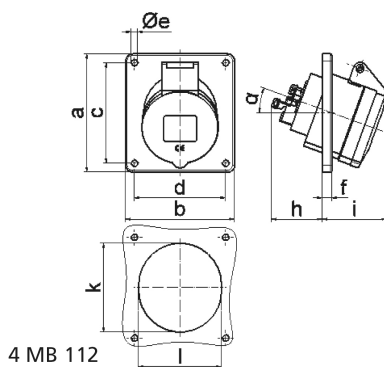

Панельная розетка с наклоном - Фланец 100x92, крепление 85x77

Описание изделия	
№ арт. BALS	12730
Код EAN	4024941127301
Группа продукции	Панельная розетка Quick-Connect с наклоном
Сила тока	16 А
Кол-во полюсов	5-пол.
Расположение фаз	3 фазы+N+PE
Положение заземляющего контакта	6 ч
	от 200/346 до 240/415 В
Частота	50 и 60 Гц
Степень защиты	IP44

Описание изделия	
Маркировочный цвет	красный
Цвет прибора	Откид. крышка красная RAL 3000, Корпус серый RAL 7035
Соединение	безвинтовые туннельные пружинные клеммы с контактом Kontex
Макс. поперечное сечение кабеля	4,0 мм ²
Кабельный ввод	null
Высота прибора, мм	100mm
Ширина прибора, мм	92mm
Глубина прибора, мм	96mm
Вертик. размер фланца, мм	100mm
Гориз. размер фланца, мм	92mm
Вертик. расстояние между отверстиями, мм	85mm
Гориз. расстояние между отверстиями, мм	77mm
Материал корпуса	Полиамид
Контакты	Контактная подложка из полиамида, Контакты из необработанной латуни

прочие технические характеристики	
	Наклон составляет 20°

Логистика	
Масса одного изделия	0.172 кг / null
Тип упаковки	null

Логистика	
Кол-во в упаковке	1 ST
Код EAN	4024941127301
Длина	96 mm
Ширина	92 mm
Высота	100 mm
Масса	0,173 kg
Объем	883,2 ccm
Тип упаковки	null
Кол-во в упаковке	10 ST
Код EAN	4024941828000
Длина	245 mm
Ширина	177 mm
Высота	185 mm
Масса	1,853 kg
Объем	7 140 ccm

Ampere	16	16	16	32	32	32
Polzahl	3	4	5	3	4	5
a	74,0	100,0	100,0	100,0	100,0	100,0
b	62,0	92,0	92,0	92,0	92,0	92,0
c	60,0	85,0	85,0	85,0	85,0	85,0
d	52,0	77,0	77,0	77,0	77,0	77,0
e ø	5,5	5,5	5,5	5,5	5,5	5,5
f	8,0	8,0	8,0	8,0	8,0	8,0
h	46,0	46,0	46,0	55,0	55,0	55,0
i	48,0	50,0	55,0	68,0	68,0	60,0
k	57,0	65,0	70,0	75,0	75,0	78,0
l	52,0	65,0	70,0	75,0	75,0	78,0
α	20°	20°	20°	20°	20°	20°
Leiter mm ² min	1,5	1,5	1,5	2,5	2,5	2,5
Leiter mm ² max	4	4	4	10	10	10