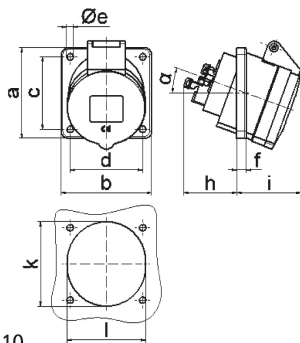

Панельная розетка с наклоном - Фланец 75x75, крепление 60x60

Описание изделия	
№ арт. BALS	12743
Код EAN	4024941127431
Группа продукции	Панельная розетка Quick-Connect с наклоном
Сила тока	16 А
Кол-во полюсов	5-пол.
Расположение фаз	3 фазы+N+PE
Положение заземляющего контакта	4 ч
	от 57/100 до 75/130 В
Частота	50 и 60 Гц
Степень защиты	IP44

Описание изделия	
Маркировочный цвет	желтый
Цвет прибора	Откидная крышка желтая RAL1012, Корпус серый RAL 7035
Соединение	безвинтовые туннельные пружинные клеммы с контактом Kontex
Макс. поперечное сечение кабеля	4,0 мм <sup>2</sup>
Кабельный ввод	null
Высота прибора, мм	90mm
Ширина прибора, мм	75mm
Глубина прибора, мм	96mm
Вертик. размер фланца, мм	75mm
Гориз. размер фланца, мм	75mm
Вертик. расстояние между отверстиями, мм	60mm
Гориз. расстояние между отверстиями, мм	60mm
Материал корпуса	Полиамид
Контакты	Контактная подложка из полиамида, Контакты из необработанной латуни

прочие технические характеристики	
	Наклон составляет 20°

Логистика	
Масса одного изделия	0.14 кг / null
Тип упаковки	null

Логистика	
Кол-во в упаковке	1 ST
Код EAN	4024941127431
Длина	96 mm
Ширина	75 mm
Высота	90 mm
Масса	0,141 kg
Объем	1 190,135 ccm
Тип упаковки	null
Кол-во в упаковке	10 ST
Код EAN	4024941829304
Длина	245 mm
Ширина	177 mm
Высота	185 mm
Масса	1,533 kg
Объем	7 140 ccm

Ampere	16								
Polzahl	5								
a	75,0								
b	75,0								
c	60,0								
d	60,0								
e ø	5,5								
f	8,0								
h	46,0								
i	54,0								
k	70,0								
l	65,0								
α	20°								
Leiter mm² min	1,5								
Leiter mm² max	4								