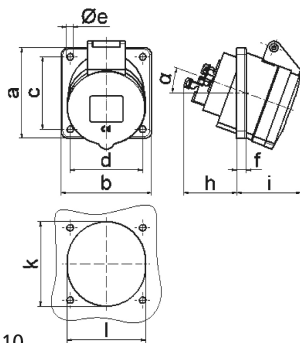

Панельная розетка с наклоном - Фланец 75x75, крепление 60x60

Описание изделия	
№ арт. BALS	12744
Код EAN	4024941127448
Группа продукции	Панельная розетка Quick-Connect с наклоном
Сила тока	16 A
Кол-во полюсов	5-пол.
Расположение фаз	3 фазы+N+PE
Положение заземляющего контакта	9 ч
	от 120/208 до 144/250 В
Частота	50 и 60 Гц
Степень защиты	IP44

Описание изделия	
Маркировочный цвет	синий
Цвет прибора	Откидная крышка синяя RAL 5015, Корпус серый RAL 7035
Соединение	безвинтовые туннельные пружинные клеммы с контактом Kontex
Макс. поперечное сечение кабеля	4,0 мм <sup>2</sup>
Кабельный ввод	null
Высота прибора, мм	90mm
Ширина прибора, мм	75mm
Глубина прибора, мм	96mm
Вертик. размер фланца, мм	75mm
Гориз. размер фланца, мм	75mm
Вертик. расстояние между отверстиями, мм	60mm
Гориз. расстояние между отверстиями, мм	60mm
Материал корпуса	Полиамид
Контакты	Контактная подложка из полиамида, Контакты из необработанной латуни

прочие технические характеристики	
	Наклон составляет 20°

Логистика	
Масса одного изделия	0.135 кг / null
Тип упаковки	null

Логистика	
Кол-во в упаковке	1 ST
Код EAN	4024941127448
Длина	96 mm
Ширина	75 mm
Высота	90 mm
Масса	0,136 kg
Объем	648 ccm
Тип упаковки	null
Кол-во в упаковке	10 ST
Код EAN	4024941829311
Длина	245 mm
Ширина	177 mm
Высота	185 mm
Масса	1,483 kg
Объем	7 140 ccm

Ampere	16						
Polzahl	5						
a	75,0						
b	75,0						
c	60,0						
d	60,0						
e ø	5,5						
f	8,0						
h	46,0						
i	54,0						
k	70,0						
l	65,0						
α	20°						
Leiter mm² min	1,5						
Leiter mm² max	4						