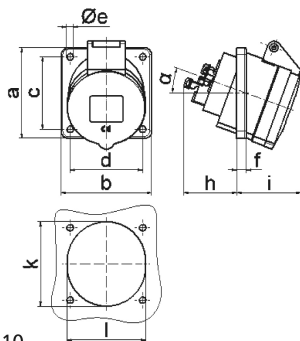

Панельная розетка с наклоном - Фланец 75x75, крепление 60x60

Описание изделия	
№ арт. BALS	12745
Код EAN	4024941127455
Группа продукции	Панельная розетка Quick-Connect с наклоном
Сила тока	16 A
Кол-во полюсов	5-пол.
Расположение фаз	3 фазы+N+PE
Положение заземляющего контакта	7 ч
	от 277/480 до 288/500 В
Частота	50 и 60 Гц
Степень защиты	IP44

Описание изделия	
Маркировочный цвет	черный
Цвет прибора	Откидная крышка черная RAL9005, Корпус серый RAL 7035
Соединение	безвинтовые туннельные пружинные клеммы с контактом Kontex
Макс. поперечное сечение кабеля	4,0 мм ²
Кабельный ввод	null
Высота прибора, мм	90mm
Ширина прибора, мм	75mm
Глубина прибора, мм	96mm
Вертик. размер фланца, мм	75mm
Гориз. размер фланца, мм	75mm
Вертик. расстояние между отверстиями, мм	60mm
Гориз. расстояние между отверстиями, мм	60mm
Материал корпуса	Полиамид
Контакты	Контактная подложка из полиамида, Контакты из необработанной латуни

прочие технические характеристики	
	Наклон составляет 20°

Логистика	
Масса одного изделия	0.14 кг / null
Тип упаковки	null

Логистика	
Кол-во в упаковке	1 ST
Код EAN	4024941127455
Длина	96 mm
Ширина	75 mm
Высота	90 mm
Масса	0,141 kg
Объем	1 190,135 ccm
Тип упаковки	null
Кол-во в упаковке	10 ST
Код EAN	4024941829328
Длина	245 mm
Ширина	177 mm
Высота	185 mm
Масса	1,533 kg
Объем	7 140 ccm

Ampere	16								
Polzahl	5								
a	75,0								
b	75,0								
c	60,0								
d	60,0								
e ø	5,5								
f	8,0								
h	46,0								
i	54,0								
k	70,0								
l	65,0								
α	20°								
Leiter mm² min	1,5								
Leiter mm² max	4								