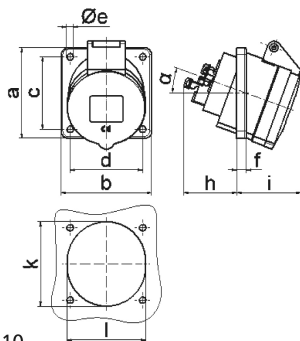

Панельная розетка с наклоном - Фланец 75x75, крепление 60x60

Описание изделия	
№ арт. BALS	12745
Код EAN	4024941127455
Группа продукции	Панельная розетка Quick-Connect с наклоном
Сила тока	16 A
Кол-во полюсов	5-пол.
Расположение фаз	3 фазы+N+PE
Положение заземляющего контакта	7 ч
	от 277/480 до 288/500 В
Частота	50 и 60 Гц
Степень защиты	IP44

Описание изделия	
Маркировочный цвет	черный
Цвет прибора	Откидная крышка черная RAL9005, Корпус серый RAL 7035
Соединение	безвинтовые туннельные пружинные клеммы с контактом Kontex
Макс. поперечное сечение кабеля	4,0 мм <sup>2</sup>
Кабельный ввод	null
Высота прибора, мм	90mm
Ширина прибора, мм	75mm
Глубина прибора, мм	96mm
Вертик. размер фланца, мм	75mm
Гориз. размер фланца, мм	75mm
Вертик. расстояние между отверстиями, мм	60mm
Гориз. расстояние между отверстиями, мм	60mm
Материал корпуса	Полиамид
Контакты	Контактная подложка из полиамида, Контакты из необработанной латуни

прочие технические характеристики	
	Наклон составляет 20°

Логистика	
Масса одного изделия	0.14 кг / null
Тип упаковки	null

Логистика	
Кол-во в упаковке	1 ST
Код EAN	4024941127455
Длина	96 mm
Ширина	75 mm
Высота	90 mm
Масса	0,141 kg
Объем	1 190,135 ccm
Тип упаковки	null
Кол-во в упаковке	10 ST
Код EAN	4024941829328
Длина	245 mm
Ширина	177 mm
Высота	185 mm
Масса	1,533 kg
Объем	7 140 ccm

4 MB 110

Ampere	16								
Polzahl	5								
a	75,0								
b	75,0								
c	60,0								
d	60,0								
e ø	5,5								
f	8,0								
h	46,0								
i	54,0								
k	70,0								
l	65,0								
α	20°								
Leiter mm² min	1,5								
Leiter mm² max	4								