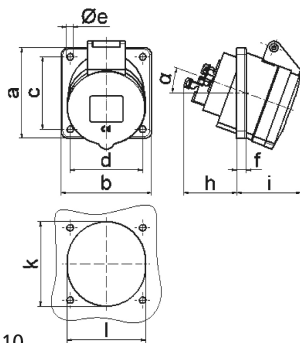

Панельная розетка с наклоном - Фланец 75x75, крепление 60x60

Описание изделия	
№ арт. BALS	12746
Код EAN	4024941127462
Группа продукции	Панельная розетка Quick-Connect с наклоном
Сила тока	16 A
Кол-во полюсов	5-пол.
Расположение фаз	3 фазы+N+PE
Положение заземляющего контакта	10 ч
	> 50 В
Частота	от 100 до 300 Гц включительно
Степень защиты	IP44

Описание изделия	
Маркировочный цвет	зеленый
Цвет прибора	Откидная крышка зеленаяRAL6002, Корпус серый RAL 7035
Соединение	безвинтовые туннельные пружинные клеммы с контактом Kontex
Макс. поперечное сечение кабеля	4,0 мм <sup>2</sup>
Кабельный ввод	null
Высота прибора, мм	90mm
Ширина прибора, мм	75mm
Глубина прибора, мм	96mm
Вертик. размер фланца, мм	75mm
Гориз. размер фланца, мм	75mm
Вертик. расстояние между отверстиями, мм	60mm
Гориз. расстояние между отверстиями, мм	60mm
Материал корпуса	Полиамид
Контакты	Контактная подложка из полиамида, Контакты из необработанной латуни

прочие технические характеристики	
	Наклон составляет 20°

Логистика	
Масса одного изделия	0.136 кг / null
Тип упаковки	null

Логистика	
Кол-во в упаковке	1 ST
Код EAN	4024941127462
Длина	96 mm
Ширина	75 mm
Высота	90 mm
Масса	0,137 kg
Объем	648 ccm
Тип упаковки	null
Кол-во в упаковке	10 ST
Код EAN	4024941829335
Длина	245 mm
Ширина	177 mm
Высота	185 mm
Масса	1,493 kg
Объем	7 140 ccm

4 MB 110

Ampere	16							
Polzahl	5							
a	75,0							
b	75,0							
c	60,0							
d	60,0							
e ø	5,5							
f	8,0							
h	46,0							
i	54,0							
k	70,0							
l	65,0							
α	20°							
Leiter mm <sup>2</sup> min	1,5							
Leiter mm <sup>2</sup> max	4							