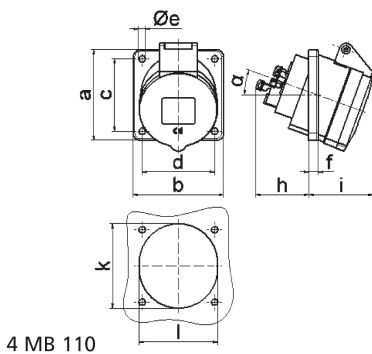

Панельная розетка с наклоном - Фланец 75x75, крепление 60x60

Описание изделия	
№ арт. BALS	12746
Код EAN	4024941127462
Группа продукции	Панельная розетка Quick-Connect с наклоном
Сила тока	16 A
Кол-во полюсов	5-пол.
Расположение фаз	3 фазы+N+PE
Положение заземляющего контакта	10 ч
	> 50 В
Частота	от 100 до 300 Гц включительно
Степень защиты	IP44

Описание изделия	
Маркировочный цвет	зеленый
Цвет прибора	Откидная крышка зеленаяRAL6002, Корпус серый RAL 7035
Соединение	безвинтовые туннельные пружинные клеммы с контактом Kontex
Макс. поперечное сечение кабеля	4,0 мм ²
Кабельный ввод	null
Высота прибора, мм	90mm
Ширина прибора, мм	75mm
Глубина прибора, мм	96mm
Вертик. размер фланца, мм	75mm
Гориз. размер фланца, мм	75mm
Вертик. расстояние между отверстиями, мм	60mm
Гориз. расстояние между отверстиями, мм	60mm
Материал корпуса	Полиамид
Контакты	Контактная подложка из полиамида, Контакты из необработанной латуни

прочие технические характеристики	
	Наклон составляет 20°

Логистика	
Масса одного изделия	0.136 кг / null
Тип упаковки	null

Логистика	
Кол-во в упаковке	1 ST
Код EAN	4024941127462
Длина	96 mm
Ширина	75 mm
Высота	90 mm
Масса	0,137 kg
Объем	648 ccm
Тип упаковки	null
Кол-во в упаковке	10 ST
Код EAN	4024941829335
Длина	245 mm
Ширина	177 mm
Высота	185 mm
Масса	1,493 kg
Объем	7 140 ccm

Ampere	16								
Polzahl	5								
a	75,0								
b	75,0								
c	60,0								
d	60,0								
e ø	5,5								
f	8,0								
h	46,0								
i	54,0								
k	70,0								
l	65,0								
α	20°								
Leiter mm ² min	1,5								
Leiter mm ² max	4								