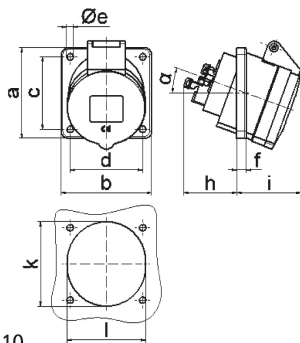

Панельная розетка с наклоном - Фланец 75x75, крепление 60x60

Описание изделия	
№ арт. BALS	12747
Код EAN	4024941127479
Группа продукции	Панельная розетка Quick-Connect с наклоном
Сила тока	16 A
Кол-во полюсов	5-пол.
Расположение фаз	3 фазы+N+PE
Положение заземляющего контакта	2 ч
	> 50 В
Частота	от 300 до 500 Гц включительно
Степень защиты	IP44

Описание изделия	
Маркировочный цвет	зеленый
Цвет прибора	Откидная крышка зеленаяRAL6002, Корпус серый RAL 7035
Соединение	безвинтовые туннельные пружинные клеммы с контактом Kontex
Макс. поперечное сечение кабеля	4,0 мм ²
Кабельный ввод	null
Высота прибора, мм	90mm
Ширина прибора, мм	75mm
Глубина прибора, мм	96mm
Вертик. размер фланца, мм	75mm
Гориз. размер фланца, мм	75mm
Вертик. расстояние между отверстиями, мм	60mm
Гориз. расстояние между отверстиями, мм	60mm
Материал корпуса	Полиамид
Контакты	Контактная подложка из полиамида, Контакты из необработанной латуни

прочие технические характеристики	
	Наклон составляет 20°

Логистика	
Масса одного изделия	0.14 кг / null
Тип упаковки	null

Логистика	
Кол-во в упаковке	1 ST
Код EAN	4024941127479
Длина	96 mm
Ширина	75 mm
Высота	90 mm
Масса	0,141 kg
Объем	1 190,135 ccm
Тип упаковки	null
Кол-во в упаковке	10 ST
Код EAN	4024941829342
Длина	245 mm
Ширина	177 mm
Высота	185 mm
Масса	1,533 kg
Объем	7 140 ccm

4 MB 110

Ampere	16						
Polzahl	5						
a	75,0						
b	75,0						
c	60,0						
d	60,0						
e ø	5,5						
f	8,0						
h	46,0						
i	54,0						
k	70,0						
l	65,0						
α	20°						
Leiter mm² min	1,5						
Leiter mm² max	4						