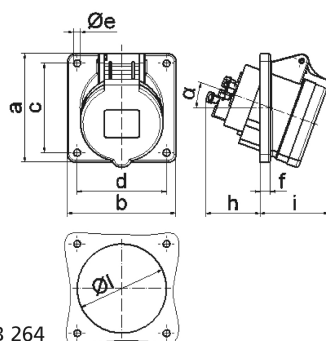

Панельная розетка с наклоном - Фланец 85x85, крепление 70x70

Описание изделия	
№ арт. BALS	12748
Код EAN	4024941127486
Группа продукции	Панельная розетка Quick-Connect с наклоном
Сила тока	16 A
Кол-во полюсов	3-пол.
Расположение фаз	2 фазы+PE
Положение заземляющего контакта	4 ч
	от 100 до 130 В
Частота	50 и 60 Гц
Степень защиты	IP44

Описание изделия	
Маркировочный цвет	желтый
Цвет прибора	Откидная крышка желтая RAL1012, Корпус серый RAL 7035
Соединение	безвинтовые туннельные пружинные клеммы с контактом Kontex
Макс. поперечное сечение кабеля	4,0 мм ²
Кабельный ввод	null
Высота прибора, мм	85mm
Ширина прибора, мм	85mm
Глубина прибора, мм	103mm
Вертик. размер фланца, мм	85mm
Гориз. размер фланца, мм	85mm
Вертик. расстояние между отверстиями, мм	70mm
Гориз. расстояние между отверстиями, мм	70mm
Материал корпуса	Полиамид
Контакты	Контактная подложка из полиамида, Контакты из необработанной латуни

прочие технические характеристики	
	Наклон составляет 20°

Логистика	
Масса одного изделия	0.116 кг / null
Тип упаковки	null

Логистика	
Кол-во в упаковке	1 ST
Код EAN	4024941127486
Длина	103 mm
Ширина	85 mm
Высота	85 mm
Масса	0,117 kg
Объем	744,175 ccm
Тип упаковки	null
Кол-во в упаковке	10 ST
Код EAN	4024941820783
Длина	245 mm
Ширина	177 mm
Высота	185 mm
Масса	1,293 kg
Объем	7 140 ccm

4 MB 264

Ampere Polzahl	16 3	16 4	16 5	32 3	32 4	32 5
a	85,0	85,0	85,0	85,0	85,0	85,0
b	85,0	85,0	85,0	85,0	85,0	85,0
c	70,0	70,0	70,0	70,0	70,0	70,0
d	70,0	70,0	70,0	70,0	70,0	70,0
e ø	5,5	5,5	5,5	5,5	5,5	5,5
f	8,0	8,0	8,0	8,0	8,0	8,0
h	46,0	46,0	46,0	55,0	55,0	55,0
i	50,0	51,0	54,0	60,0	60,0	60,0
l ø	57,0	65,0	70,0	78,0	78,0	78,0
α	20°	20°	20°	20°	20°	20°
Leiter mm² min	1,5	1,5	1,5	2,5	2,5	2,5
Leiter mm² max	4	4	4	10	10	10