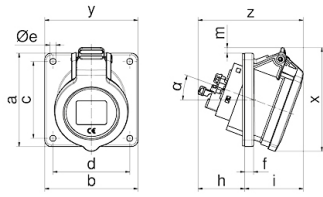

Панельная розетка с наклоном - Фланец 85x85, крепление 70x70

Описание изделия	
№ арт. BALS	127481
Код EAN	4024941379342
Группа продукции	Панельная розетка ECR наклон
Сила тока	16 A
Кол-во полюсов	3-пол.
Расположение фаз	2 фазы+PE
Положение заземляющего контакта	4 ч
	от 100 до 130 В
Частота	50 и 60 Гц
Степень защиты	IP54

Описание изделия	
Маркировочный цвет	желтый
Цвет прибора	Откидная крышка желтая RAL1012, Корпус серый RAL 7035
Соединение	null
Макс. поперечное сечение кабеля	4,0 мм ²
Кабельный ввод	null
Высота прибора, мм	85mm
Ширина прибора, мм	85mm
Глубина прибора, мм	103mm
Вертик. размер фланца, мм	85mm
Гориз. размер фланца, мм	85mm
Вертик. расстояние между отверстиями, мм	70mm
Гориз. расстояние между отверстиями, мм	70mm
Материал корпуса	Полиамид
Контакты	Контактная подложка из полиамида, Контакты из необработанной латуни

прочие технические характеристики	
	Наклон составляет 20°, null

Einbauöffnung

4MB504

Ampere	16	16	32
Poles	3	5	5
a	85,0	85,0	85,0
b	85,0	85,0	85,0
c	70,0	70,0	70,0
d	70,0	70,0	70,0
Øe	5,5	5,5	5,5
f	8,0	8,0	8,0
h	43,0	43,0	54,0
i	49,0	54,0	60,0
Øl	57,0	70,0	78,0
m	-	5,5	13,0
x	85,0	95,0	108,0
y	85,0	85,0	85,0
z	92,0	97,0	114,0
α	20°	20°	20°