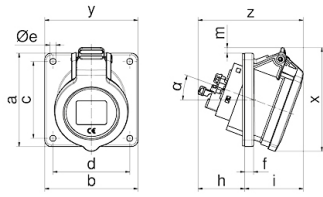

Панельная розетка с наклоном - Фланец 85x85, крепление 70x70

Описание изделия	
№ арт. BALS	127481
Код EAN	4024941379342
Группа продукции	Панельная розетка ECR наклон
Сила тока	16 A
Кол-во полюсов	3-пол.
Расположение фаз	2 фазы+PE
Положение заземляющего контакта	4 ч
	от 100 до 130 В
Частота	50 и 60 Гц
Степень защиты	IP54

Описание изделия	
Маркировочный цвет	желтый
Цвет прибора	Откидная крышка желтая RAL1012, Корпус серый RAL 7035
Соединение	null
Макс. поперечное сечение кабеля	4,0 мм ²
Кабельный ввод	null
Высота прибора, мм	85mm
Ширина прибора, мм	85mm
Глубина прибора, мм	103mm
Вертик. размер фланца, мм	85mm
Гориз. размер фланца, мм	85mm
Вертик. расстояние между отверстиями, мм	70mm
Гориз. расстояние между отверстиями, мм	70mm
Материал корпуса	Полиамид
Контакты	Контактная подложка из полиамида, Контакты из необработанной латуни

прочие технические характеристики	
	Наклон составляет 20°, null

Einbauöffnung

4MB504

Ampere Poles	16 3	16 5	32 5
a	85,0	85,0	85,0
b	85,0	85,0	85,0
c	70,0	70,0	70,0
d	70,0	70,0	70,0
Øe	5,5	5,5	5,5
f	8,0	8,0	8,0
h	43,0	43,0	54,0
i	49,0	54,0	60,0
Øl	57,0	70,0	78,0
m	-	5,5	13,0
x	85,0	95,0	108,0
y	85,0	85,0	85,0
z	92,0	97,0	114,0
α	20°	20°	20°