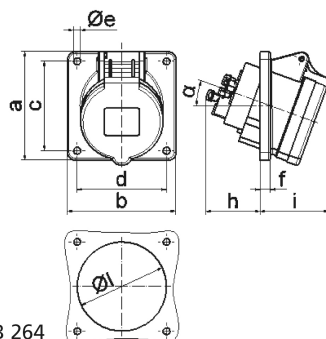

Панельная розетка с наклоном - Фланец 85x85, крепление 70x70

Описание изделия	
№ арт. BALS	12749
Код EAN	4024941127493
Группа продукции	Панельная розетка Quick-Connect с наклоном
Сила тока	16 A
Кол-во полюсов	3-пол.
Расположение фаз	2 фазы+PE
Положение заземляющего контакта	6 ч
	от 200 до 250 В
Частота	50 и 60 Гц
Степень защиты	IP44

Описание изделия	
Маркировочный цвет	синий
Цвет прибора	Откидная крышка синяя RAL 5015, Корпус серый RAL 7035
Соединение	безвинтовые туннельные пружинные клеммы с контактом Kontex
Макс. поперечное сечение кабеля	4,0 мм <sup>2</sup>
Кабельный ввод	null
Высота прибора, мм	85mm
Ширина прибора, мм	85mm
Глубина прибора, мм	103mm
Вертик. размер фланца, мм	85mm
Гориз. размер фланца, мм	85mm
Вертик. расстояние между отверстиями, мм	70mm
Гориз. расстояние между отверстиями, мм	70mm
Материал корпуса	Полиамид
Контакты	Контактная подложка из полиамида, Контакты из необработанной латуни

прочие технические характеристики	
	Наклон составляет 20°

Логистика	
Масса одного изделия	0.13 кг / null
Тип упаковки	null

Логистика	
Кол-во в упаковке	1 ST
Код EAN	4024941127493
Длина	103 mm
Ширина	85 mm
Высота	85 mm
Масса	0,131 kg
Объем	744,175 ccm
Тип упаковки	null
Кол-во в упаковке	10 ST
Код EAN	4024941957809
Длина	245 mm
Ширина	177 mm
Высота	185 mm
Масса	1,433 kg
Объем	7 140 ccm

4 MB 264

Ampere Polzahl	16 3	16 4	16 5	32 3	32 4	32 5
a	85,0	85,0	85,0	85,0	85,0	85,0
b	85,0	85,0	85,0	85,0	85,0	85,0
c	70,0	70,0	70,0	70,0	70,0	70,0
d	70,0	70,0	70,0	70,0	70,0	70,0
e ø	5,5	5,5	5,5	5,5	5,5	5,5
f	8,0	8,0	8,0	8,0	8,0	8,0
h	46,0	46,0	46,0	55,0	55,0	55,0
i	50,0	51,0	54,0	60,0	60,0	60,0
l ø	57,0	65,0	70,0	78,0	78,0	78,0
α	20°	20°	20°	20°	20°	20°
Leiter mm² min	1,5	1,5	1,5	2,5	2,5	2,5
Leiter mm² max	4	4	4	10	10	10