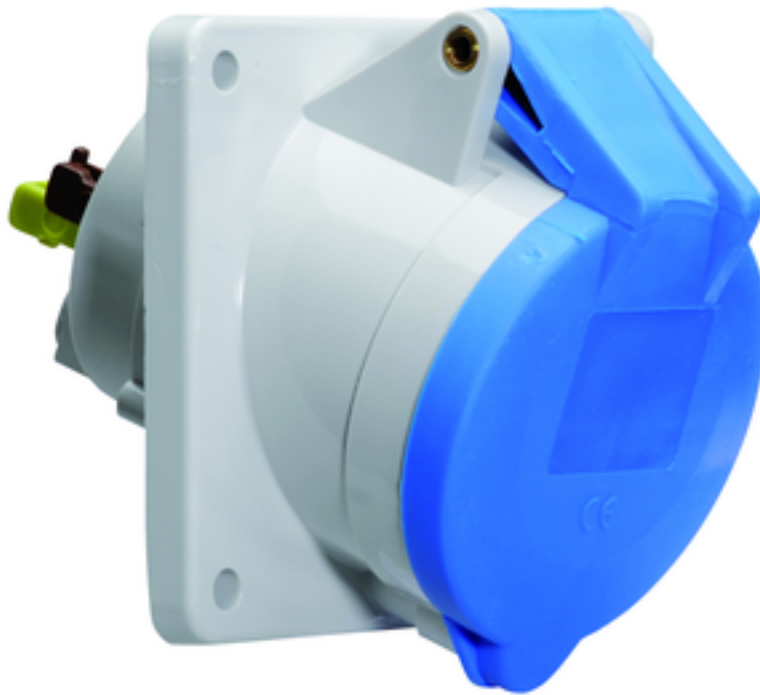

Панельная розетка с наклоном - Фланец 85x85, крепление 70x70

Описание изделия	
№ арт. BALS	12749
Код EAN	4024941127493
Группа продукции	Панельная розетка Quick-Connect с наклоном
Сила тока	16 A
Кол-во полюсов	3-пол.
Расположение фаз	2 фазы+PE
Положение заземляющего контакта	6 ч
	от 200 до 250 В
Частота	50 и 60 Гц
Степень защиты	IP44

Описание изделия	
Маркировочный цвет	синий
Цвет прибора	Откидная крышка синяя RAL 5015, Корпус серый RAL 7035
Соединение	безвинтовые туннельные пружинные клеммы с контактом Kontex
Макс. поперечное сечение кабеля	4,0 мм <sup>2</sup>
Кабельный ввод	null
Высота прибора, мм	85mm
Ширина прибора, мм	85mm
Глубина прибора, мм	103mm
Вертик. размер фланца, мм	85mm
Гориз. размер фланца, мм	85mm
Вертик. расстояние между отверстиями, мм	70mm
Гориз. расстояние между отверстиями, мм	70mm
Материал корпуса	Полиамид
Контакты	Контактная подложка из полиамида, Контакты из необработанной латуни

прочие технические характеристики	
	Наклон составляет 20°

Логистика	
Масса одного изделия	0.13 кг / null
Тип упаковки	null

Логистика	
Кол-во в упаковке	1 ST
Код EAN	4024941127493
Длина	103 mm
Ширина	85 mm
Высота	85 mm
Масса	0,131 kg
Объем	744,175 ccm
Тип упаковки	null
Кол-во в упаковке	10 ST
Код EAN	4024941957809
Длина	245 mm
Ширина	177 mm
Высота	185 mm
Масса	1,433 kg
Объем	7 140 ccm