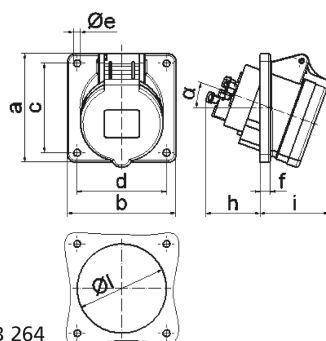

Панельная розетка с наклоном - Фланец 85x85, крепление 70x70

Описание изделия	
№ арт. BALS	12749
Код EAN	4024941127493
Группа продукции	Панельная розетка Quick-Connect с наклоном
Сила тока	16 A
Кол-во полюсов	3-пол.
Расположение фаз	2 фазы+PE
Положение заземляющего контакта	6 ч
	от 200 до 250 В
Частота	50 и 60 Гц
Степень защиты	IP44

Описание изделия	
Маркировочный цвет	синий
Цвет прибора	Откидная крышка синяя RAL 5015, Корпус серый RAL 7035
Соединение	безвинтовые туннельные пружинные клеммы с контактом Kontex
Макс. поперечное сечение кабеля	4,0 мм ²
Кабельный ввод	null
Высота прибора, мм	85mm
Ширина прибора, мм	85mm
Глубина прибора, мм	103mm
Вертик. размер фланца, мм	85mm
Гориз. размер фланца, мм	85mm
Вертик. расстояние между отверстиями, мм	70mm
Гориз. расстояние между отверстиями, мм	70mm
Материал корпуса	Полиамид
Контакты	Контактная подложка из полиамида, Контакты из необработанной латуни

прочие технические характеристики	
	Наклон составляет 20°

Логистика	
Масса одного изделия	0.13 кг / null
Тип упаковки	null

Логистика	
Кол-во в упаковке	1 ST
Код EAN	4024941127493
Длина	103 mm
Ширина	85 mm
Высота	85 mm
Масса	0,131 kg
Объем	744,175 ccm
Тип упаковки	null
Кол-во в упаковке	10 ST
Код EAN	4024941957809
Длина	245 mm
Ширина	177 mm
Высота	185 mm
Масса	1,433 kg
Объем	7 140 ccm

4 MB 264

Ampere Polzahl	16 3	16 4	16 5	32 3	32 4	32 5
a	85,0	85,0	85,0	85,0	85,0	85,0
b	85,0	85,0	85,0	85,0	85,0	85,0
c	70,0	70,0	70,0	70,0	70,0	70,0
d	70,0	70,0	70,0	70,0	70,0	70,0
e ø	5,5	5,5	5,5	5,5	5,5	5,5
f	8,0	8,0	8,0	8,0	8,0	8,0
h	46,0	46,0	46,0	55,0	55,0	55,0
i	50,0	51,0	54,0	60,0	60,0	60,0
l ø	57,0	65,0	70,0	78,0	78,0	78,0
α	20°	20°	20°	20°	20°	20°
Leiter mm ² min	1,5	1,5	1,5	2,5	2,5	2,5
Leiter mm ² max	4	4	4	10	10	10