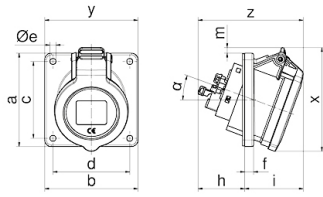

Панельная розетка с наклоном - Фланец 85x85, крепление 70x70

Описание изделия	
№ арт. BALS	127491
Код EAN	4024941379359
Группа продукции	Панельная розетка ECR наклон
Сила тока	16 A
Кол-во полюсов	3-пол.
Расположение фаз	2 фазы+PE
Положение заземляющего контакта	6 ч
	от 200 до 250 В
Частота	50 и 60 Гц
Степень защиты	IP54

Описание изделия	
Маркировочный цвет	синий
Цвет прибора	Откидная крышка синяя RAL 5015, Корпус серый RAL 7035
Соединение	null
Макс. поперечное сечение кабеля	4,0 мм <sup>2</sup>
Кабельный ввод	null
Высота прибора, мм	85mm
Ширина прибора, мм	85mm
Глубина прибора, мм	103mm
Вертик. размер фланца, мм	85mm
Гориз. размер фланца, мм	85mm
Вертик. расстояние между отверстиями, мм	70mm
Гориз. расстояние между отверстиями, мм	70mm
Материал корпуса	Полиамид
Контакты	Контакты из необработанной латуни, Контактная подложка из термостойкого материала

прочие технические характеристики	
	Наклон составляет 20°

Einbauöffnung

4MB504

Ampere	16	16	32
Poles	3	5	5
a	85,0	85,0	85,0
b	85,0	85,0	85,0
c	70,0	70,0	70,0
d	70,0	70,0	70,0
Øe	5,5	5,5	5,5
f	8,0	8,0	8,0
h	43,0	43,0	54,0
i	49,0	54,0	60,0
Øl	57,0	70,0	78,0
m	-	5,5	13,0
x	85,0	95,0	108,0
y	85,0	85,0	85,0
z	92,0	97,0	114,0
α	20°	20°	20°