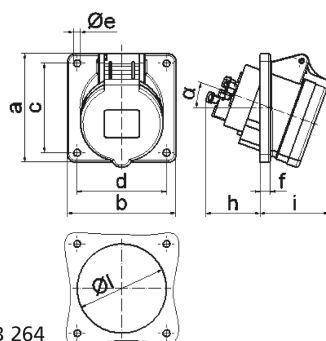

Панельная розетка с наклоном - Фланец 85x85, крепление 70x70

Описание изделия	
№ арт. BALS	12750
Код EAN	4024941127509
Группа продукции	Панельная розетка Quick-Connect с наклоном
Сила тока	16 А
Кол-во полюсов	3-пол.
Расположение фаз	2 фазы+PE
Положение заземляющего контакта	9 ч
	от 380 до 415 В
Частота	50 и 60 Гц
Степень защиты	IP44

Описание изделия	
Маркировочный цвет	красный
Цвет прибора	Откид. крышка красная RAL 3000, Корпус серый RAL 7035
Соединение	безвинтовые туннельные пружинные клеммы с контактом Kontex
Макс. поперечное сечение кабеля	4,0 мм ²
Кабельный ввод	null
Высота прибора, мм	85mm
Ширина прибора, мм	85mm
Глубина прибора, мм	103mm
Вертик. размер фланца, мм	85mm
Гориз. размер фланца, мм	85mm
Вертик. расстояние между отверстиями, мм	70mm
Гориз. расстояние между отверстиями, мм	70mm
Материал корпуса	Полиамид
Контакты	Контактная подложка из полиамида, Контакты из необработанной латуни

прочие технические характеристики	
	Наклон составляет 20°

Логистика	
Масса одного изделия	0.115 кг / null
Тип упаковки	null

Логистика	
Кол-во в упаковке	1 ST
Код EAN	4024941127509
Длина	103 mm
Ширина	85 mm
Высота	85 mm
Масса	0,116 kg
Объем	744,175 ccm
Тип упаковки	null
Кол-во в упаковке	10 ST
Код EAN	4024941829441
Длина	275 mm
Ширина	175 mm
Высота	137 mm
Масса	1,275 kg
Объем	5 737,5 ccm

4 MB 264

Ampere Polzahl	16 3	16 4	16 5	32 3	32 4	32 5
a	85,0	85,0	85,0	85,0	85,0	85,0
b	85,0	85,0	85,0	85,0	85,0	85,0
c	70,0	70,0	70,0	70,0	70,0	70,0
d	70,0	70,0	70,0	70,0	70,0	70,0
e ø	5,5	5,5	5,5	5,5	5,5	5,5
f	8,0	8,0	8,0	8,0	8,0	8,0
h	46,0	46,0	46,0	55,0	55,0	55,0
i	50,0	51,0	54,0	60,0	60,0	60,0
l ø	57,0	65,0	70,0	78,0	78,0	78,0
α	20°	20°	20°	20°	20°	20°
Leiter mm² min	1,5	1,5	1,5	2,5	2,5	2,5
Leiter mm² max	4	4	4	10	10	10