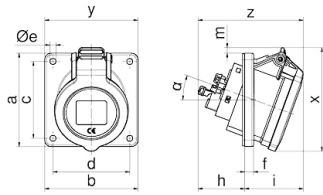

Панельная розетка с наклоном - Фланец 85x85, крепление 70x70

Описание изделия	
№ арт. BALS	127501
Код EAN	4024941379366
Группа продукции	Панельная розетка ECR наклон
Сила тока	16 A
Кол-во полюсов	3-пол.
Расположение фаз	2 фазы+PE
Положение заземляющего контакта	9 ч
	от 380 до 415 В
Частота	50 и 60 Гц
Степень защиты	IP54

Описание изделия	
Маркировочный цвет	красный
Цвет прибора	Откид. крышка красная RAL 3000, Корпус серый RAL 7035
Соединение	null
Макс. поперечное сечение кабеля	4,0 мм <sup>2</sup>
Кабельный ввод	null
Высота прибора, мм	85mm
Ширина прибора, мм	85mm
Глубина прибора, мм	103mm
Вертик. размер фланца, мм	85mm
Гориз. размер фланца, мм	85mm
Вертик. расстояние между отверстиями, мм	70mm
Гориз. расстояние между отверстиями, мм	70mm
Материал корпуса	Полиамид
Контакты	Контактная подложка из полиамида, Контакты из необработанной латуни

прочие технические характеристики	
	Наклон составляет 20°, null

Einbauöffnung

4MB504

Ampere	16	16	32
Poles	3	5	5
a	85,0	85,0	85,0
b	85,0	85,0	85,0
c	70,0	70,0	70,0
d	70,0	70,0	70,0
Øe	5,5	5,5	5,5
f	8,0	8,0	8,0
h	43,0	43,0	54,0
i	49,0	54,0	60,0
Øl	57,0	70,0	78,0
m	-	5,5	13,0
x	85,0	95,0	108,0
y	85,0	85,0	85,0
z	92,0	97,0	114,0
α	20°	20°	20°