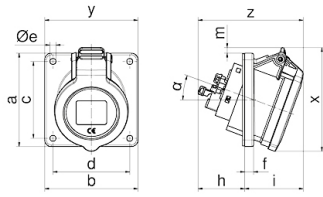

Панельная розетка с наклоном - Фланец 85x85, крепление 70x70

Описание изделия	
№ арт. BALS	127571
Код EAN	4024941379731
Группа продукции	Панельная розетка ECR наклон
Сила тока	16 А
Кол-во полюсов	5-пол.
Расположение фаз	3 фазы+N+PE
Положение заземляющего контакта	6 ч
	от 200/346 до 240/415 В
Частота	50 и 60 Гц
Степень защиты	IP54

Описание изделия	
Маркировочный цвет	красный
Цвет прибора	Откид. крышка красная RAL 3000, Корпус серый RAL 7035
Соединение	null
Макс. поперечное сечение кабеля	4,0 мм ²
Кабельный ввод	null
Высота прибора, мм	95mm
Ширина прибора, мм	85mm
Глубина прибора, мм	97mm
Вертик. размер фланца, мм	85mm
Гориз. размер фланца, мм	85mm
Вертик. расстояние между отверстиями, мм	70mm
Гориз. расстояние между отверстиями, мм	70mm
Материал корпуса	Полиамид
Контакты	Контакты из необработанной латуни, Контактная подложка из термостойкого материала

прочие технические характеристики	
	Наклон составляет 20°, null

Einbauöffnung

4MB504

Ampere Poles	16 3	16 5	32 5
a	85,0	85,0	85,0
b	85,0	85,0	85,0
c	70,0	70,0	70,0
d	70,0	70,0	70,0
Øe	5,5	5,5	5,5
f	8,0	8,0	8,0
h	43,0	43,0	54,0
i	49,0	54,0	60,0
Øl	57,0	70,0	78,0
m	-	5,5	13,0
x	85,0	95,0	108,0
y	85,0	85,0	85,0
z	92,0	97,0	114,0
α	20°	20°	20°