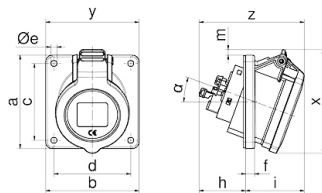

Панельная розетка с наклоном - Фланец 85x85, крепление 70x70

Описание изделия	
№ арт. BALS	127571
Код EAN	4024941379731
Группа продукции	Панельная розетка ECR наклон
Сила тока	16 A
Кол-во полюсов	5-пол.
Расположение фаз	3 фазы+N+PE
Положение заземляющего контакта	6 ч
	от 200/346 до 240/415 В
Частота	50 и 60 Гц
Степень защиты	IP54

Описание изделия	
Маркировочный цвет	красный
Цвет прибора	Откид. крышка красная RAL 3000, Корпус серый RAL 7035
Соединение	null
Макс. поперечное сечение кабеля	4,0 мм <sup>2</sup>
Кабельный ввод	null
Высота прибора, мм	95mm
Ширина прибора, мм	85mm
Глубина прибора, мм	97mm
Вертик. размер фланца, мм	85mm
Гориз. размер фланца, мм	85mm
Вертик. расстояние между отверстиями, мм	70mm
Гориз. расстояние между отверстиями, мм	70mm
Материал корпуса	Полиамид
Контакты	Контакты из необработанной латуни, Контактная подложка из термостойкого материала

прочие технические характеристики	
	Наклон составляет 20°, null

Логистика	
Масса одного изделия	0.149 кг / null
Тип упаковки	null

Логистика	
Кол-во в упаковке	1 ST
Код EAN	4024941379731
Длина	97 mm
Ширина	85 mm
Высота	95 mm
Масса	0,15 kg

Einbauöffnung

4MB504

Ampere Poles	16 3	16 5	32 5
a	85,0	85,0	85,0
b	85,0	85,0	85,0
c	70,0	70,0	70,0
d	70,0	70,0	70,0
Øe	5,5	5,5	5,5
f	8,0	8,0	8,0
h	43,0	43,0	54,0
i	49,0	54,0	60,0
Øl	57,0	70,0	78,0
m	-	5,5	13,0
x	85,0	95,0	108,0
y	85,0	85,0	85,0
z	92,0	97,0	114,0
α	20°	20°	20°