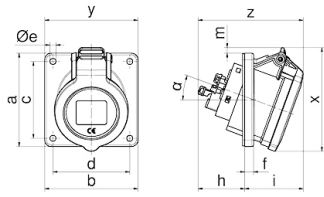

Панельная розетка с наклоном - Фланец 85x85, крепление 70x70

Описание изделия	
№ арт. BALS	127571
Код EAN	4024941379731
Группа продукции	Панельная розетка ECR наклон
Сила тока	16 А
Кол-во полюсов	5-пол.
Расположение фаз	3 фазы+N+PE
Положение заземляющего контакта	6 ч
	от 200/346 до 240/415 В
Частота	50 и 60 Гц
Степень защиты	IP54

Описание изделия	
Маркировочный цвет	красный
Цвет прибора	Откид. крышка красная RAL 3000, Корпус серый RAL 7035
Соединение	null
Макс. поперечное сечение кабеля	4,0 мм ²
Кабельный ввод	null
Высота прибора, мм	95mm
Ширина прибора, мм	85mm
Глубина прибора, мм	97mm
Вертик. размер фланца, мм	85mm
Гориз. размер фланца, мм	85mm
Вертик. расстояние между отверстиями, мм	70mm
Гориз. расстояние между отверстиями, мм	70mm
Материал корпуса	Полиамид
Контакты	Контакты из необработанной латуни, Контактная подложка из термостойкого материала

прочие технические характеристики	
	Наклон составляет 20°, null

Einbauöffnung

4MB504

Ampere	16	16	32
Poles	3	5	5
a	85,0	85,0	85,0
b	85,0	85,0	85,0
c	70,0	70,0	70,0
d	70,0	70,0	70,0
Øe	5,5	5,5	5,5
f	8,0	8,0	8,0
h	43,0	43,0	54,0
i	49,0	54,0	60,0
Øl	57,0	70,0	78,0
m	-	5,5	13,0
x	85,0	95,0	108,0
y	85,0	85,0	85,0
z	92,0	97,0	114,0
α	20°	20°	20°