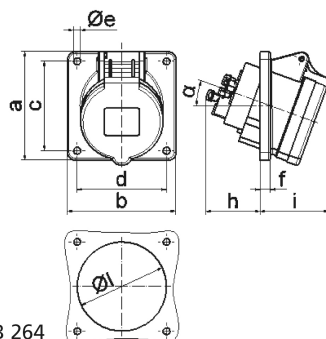

Панельная розетка с наклоном - Фланец 85x85, крепление 70x70

Описание изделия	
№ арт. BALS	12759
Код EAN	4024941127592
Группа продукции	Панельная розетка Quick-Connect с наклоном
Сила тока	16 A
Кол-во полюсов	5-пол.
Расположение фаз	3 фазы+N+PE
Положение заземляющего контакта	2 ч
	> 50 В
Частота	от 300 до 500 Гц включительно
Степень защиты	IP44

Описание изделия	
Маркировочный цвет	зеленый
Цвет прибора	Откидная крышка зеленаяRAL6002, Корпус серый RAL 7035
Соединение	безвинтовые туннельные пружинные клеммы с контактом Kontex
Макс. поперечное сечение кабеля	4,0 мм ²
Кабельный ввод	null
Высота прибора, мм	89mm
Ширина прибора, мм	85mm
Глубина прибора, мм	103mm
Вертик. размер фланца, мм	85mm
Гориз. размер фланца, мм	85mm
Вертик. расстояние между отверстиями, мм	70mm
Гориз. расстояние между отверстиями, мм	70mm
Материал корпуса	Полиамид
Контакты	Контактная подложка из полиамида, Контакты из необработанной латуни

прочие технические характеристики	
	Наклон составляет 20°

Логистика	
Масса одного изделия	0.148 кг / null
Тип упаковки	null

Логистика	
Кол-во в упаковке	1 ST
Код EAN	4024941127592
Длина	103 mm
Ширина	85 mm
Высота	89 mm
Масса	0,149 kg
Объем	779,195 ccm
Тип упаковки	null
Кол-во в упаковке	10 ST
Код EAN	4024941829540
Длина	245 mm
Ширина	177 mm
Высота	185 mm
Масса	1,613 kg
Объем	7 140 ccm

4 MB 264

Ampere Polzahl	16 3	16 4	16 5	32 3	32 4	32 5
a	85,0	85,0	85,0	85,0	85,0	85,0
b	85,0	85,0	85,0	85,0	85,0	85,0
c	70,0	70,0	70,0	70,0	70,0	70,0
d	70,0	70,0	70,0	70,0	70,0	70,0
e ø	5,5	5,5	5,5	5,5	5,5	5,5
f	8,0	8,0	8,0	8,0	8,0	8,0
h	46,0	46,0	46,0	55,0	55,0	55,0
i	50,0	51,0	54,0	60,0	60,0	60,0
l ø	57,0	65,0	70,0	78,0	78,0	78,0
α	20°	20°	20°	20°	20°	20°
Leiter mm² min	1,5	1,5	1,5	2,5	2,5	2,5
Leiter mm² max	4	4	4	10	10	10