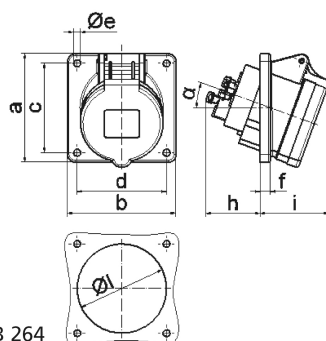

Панельная розетка с наклоном - Фланец 85x85, крепление 70x70

Описание изделия	
№ арт. BALS	12759
Код EAN	4024941127592
Группа продукции	Панельная розетка Quick-Connect с наклоном
Сила тока	16 A
Кол-во полюсов	5-пол.
Расположение фаз	3 фазы+N+PE
Положение заземляющего контакта	2 ч
	> 50 В
Частота	от 300 до 500 Гц включительно
Степень защиты	IP44

Описание изделия	
Маркировочный цвет	зеленый
Цвет прибора	Откидная крышка зеленаяRAL6002, Корпус серый RAL 7035
Соединение	безвинтовые туннельные пружинные клеммы с контактом Kontex
Макс. поперечное сечение кабеля	4,0 мм ²
Кабельный ввод	null
Высота прибора, мм	89mm
Ширина прибора, мм	85mm
Глубина прибора, мм	103mm
Вертик. размер фланца, мм	85mm
Гориз. размер фланца, мм	85mm
Вертик. расстояние между отверстиями, мм	70mm
Гориз. расстояние между отверстиями, мм	70mm
Материал корпуса	Полиамид
Контакты	Контактная подложка из полиамида, Контакты из необработанной латуни

прочие технические характеристики	
	Наклон составляет 20°

Логистика	
Масса одного изделия	0.148 кг / null
Тип упаковки	null

Логистика	
Кол-во в упаковке	1 ST
Код EAN	4024941127592
Длина	103 mm
Ширина	85 mm
Высота	89 mm
Масса	0,149 kg
Объем	779,195 ccm
Тип упаковки	null
Кол-во в упаковке	10 ST
Код EAN	4024941829540
Длина	245 mm
Ширина	177 mm
Высота	185 mm
Масса	1,613 kg
Объем	7 140 ccm

4 MB 264

Ampere Polzahl	16 3	16 4	16 5	32 3	32 4	32 5
a	85,0	85,0	85,0	85,0	85,0	85,0
b	85,0	85,0	85,0	85,0	85,0	85,0
c	70,0	70,0	70,0	70,0	70,0	70,0
d	70,0	70,0	70,0	70,0	70,0	70,0
e ø	5,5	5,5	5,5	5,5	5,5	5,5
f	8,0	8,0	8,0	8,0	8,0	8,0
h	46,0	46,0	46,0	55,0	55,0	55,0
i	50,0	51,0	54,0	60,0	60,0	60,0
l ø	57,0	65,0	70,0	78,0	78,0	78,0
α	20°	20°	20°	20°	20°	20°
Leiter mm² min	1,5	1,5	1,5	2,5	2,5	2,5
Leiter mm² max	4	4	4	10	10	10