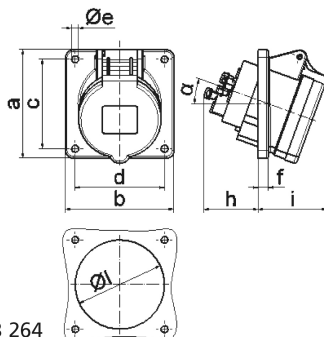

Панельная розетка с наклоном - Фланец 85x85, крепление 70x70

Описание изделия	
№ арт. BALS	12760
Код EAN	4024941127608
Группа продукции	Панельная розетка Quick-Connect с наклоном
Сила тока	32 A
Кол-во полюсов	3-пол.
Расположение фаз	2 фазы+PE
Положение заземляющего контакта	4 ч
	от 100 до 130 В
Частота	50 и 60 Гц
Степень защиты	IP44

Описание изделия	
Маркировочный цвет	желтый
Цвет прибора	Откидная крышка желтая RAL1012, Корпус серый RAL 7035
Соединение	безвинтовые туннельные пружинные клеммы с контактом Kontex
Макс. поперечное сечение кабеля	10,0 мм ²
Кабельный ввод	null
Высота прибора, мм	94mm
Ширина прибора, мм	85mm
Глубина прибора, мм	118mm
Вертик. размер фланца, мм	85mm
Гориз. размер фланца, мм	85mm
Вертик. расстояние между отверстиями, мм	70mm
Гориз. расстояние между отверстиями, мм	70mm
Материал корпуса	Полиамид
Контакты	Контактная подложка из полиамида, Контакты из необработанной латуни

прочие технические характеристики	
	Наклон составляет 20°

Логистика	
Масса одного изделия	0.183 кг / null
Тип упаковки	null

Логистика	
Кол-во в упаковке	1 ST
Код EAN	4024941127608
Длина	118 mm
Ширина	85 mm
Высота	94 mm
Масса	0,184 kg
Объем	942,82 ccm
Тип упаковки	null
Кол-во в упаковке	10 ST
Код EAN	4024941820813
Длина	128 mm
Ширина	225 mm
Высота	399 mm
Масса	2,089 kg
Объем	11 491,2 ccm

4 MB 264

Ampere Polzahl	16 3	16 4	16 5	32 3	32 4	32 5
a	85,0	85,0	85,0	85,0	85,0	85,0
b	85,0	85,0	85,0	85,0	85,0	85,0
c	70,0	70,0	70,0	70,0	70,0	70,0
d	70,0	70,0	70,0	70,0	70,0	70,0
e ø	5,5	5,5	5,5	5,5	5,5	5,5
f	8,0	8,0	8,0	8,0	8,0	8,0
h	46,0	46,0	46,0	55,0	55,0	55,0
i	50,0	51,0	54,0	60,0	60,0	60,0
l ø	57,0	65,0	70,0	78,0	78,0	78,0
α	20°	20°	20°	20°	20°	20°
Leiter mm ² min	1,5	1,5	1,5	2,5	2,5	2,5
Leiter mm ² max	4	4	4	10	10	10