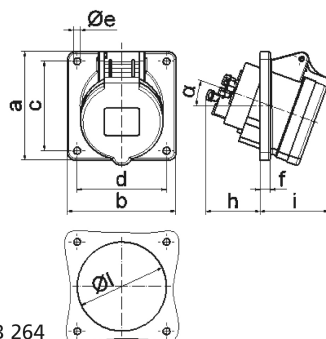

Панельная розетка с наклоном - Фланец 85x85, крепление 70x70

Описание изделия	
№ арт. BALS	12762
Код EAN	4024941127622
Группа продукции	Панельная розетка Quick-Connect с наклоном
Сила тока	32 A
Кол-во полюсов	3-пол.
Расположение фаз	2 фазы+PE
Положение заземляющего контакта	7 ч
	от 480 до 500 В
Частота	50 и 60 Гц
Степень защиты	IP44

Описание изделия	
Маркировочный цвет	черный
Цвет прибора	Откидная крышка черная RAL9005, Корпус серый RAL 7035
Соединение	безвинтовые туннельные пружинные клеммы с контактом Kontex
Макс. поперечное сечение кабеля	10,0 мм ²
Кабельный ввод	null
Высота прибора, мм	94mm
Ширина прибора, мм	85mm
Глубина прибора, мм	118mm
Вертик. размер фланца, мм	85mm
Гориз. размер фланца, мм	85mm
Вертик. расстояние между отверстиями, мм	70mm
Гориз. расстояние между отверстиями, мм	70mm
Материал корпуса	Полиамид
Контакты	Контактная подложка из полиамида, Контакты из необработанной латуни

прочие технические характеристики	
	Наклон составляет 20°

Логистика	
Масса одного изделия	0.185 кг / null
Тип упаковки	null

Логистика	
Кол-во в упаковке	1 ST
Код EAN	4024941127622
Длина	118 mm
Ширина	85 mm
Высота	94 mm
Масса	0,186 kg
Объем	942,82 ccm
Тип упаковки	null
Кол-во в упаковке	10 ST
Код EAN	4024941829472
Длина	128 mm
Ширина	225 mm
Высота	399 mm
Масса	2,109 kg
Объем	11 491,2 ccm

4 MB 264

Ampere Polzahl	16 3	16 4	16 5	32 3	32 4	32 5
a	85,0	85,0	85,0	85,0	85,0	85,0
b	85,0	85,0	85,0	85,0	85,0	85,0
c	70,0	70,0	70,0	70,0	70,0	70,0
d	70,0	70,0	70,0	70,0	70,0	70,0
e ø	5,5	5,5	5,5	5,5	5,5	5,5
f	8,0	8,0	8,0	8,0	8,0	8,0
h	46,0	46,0	46,0	55,0	55,0	55,0
i	50,0	51,0	54,0	60,0	60,0	60,0
l ø	57,0	65,0	70,0	78,0	78,0	78,0
α	20°	20°	20°	20°	20°	20°
Leiter mm² min	1,5	1,5	1,5	2,5	2,5	2,5
Leiter mm² max	4	4	4	10	10	10