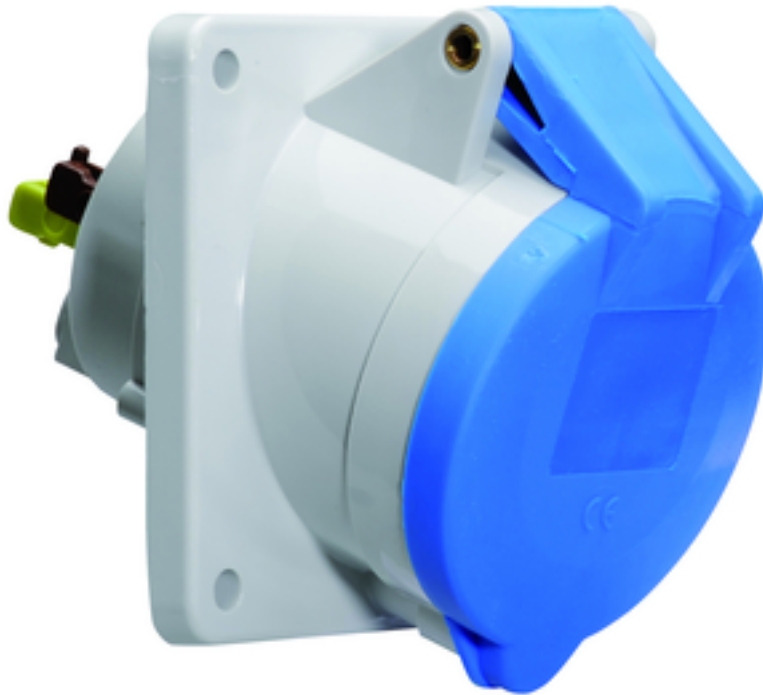

Панельная розетка с наклоном - Фланец 85x85, крепление 70x70

Описание изделия	
№ арт. BALS	12763
Код EAN	4024941127639
Группа продукции	Панельная розетка Quick-Connect с наклоном
Сила тока	32 A
Кол-во полюсов	4-пол.
Расположение фаз	3 фазы+PE
Положение заземляющего контакта	9 ч
	от 200 до 250 В
Частота	50 и 60 Гц
Степень защиты	IP44

Описание изделия	
Маркировочный цвет	синий
Цвет прибора	Откидная крышка синяя RAL 5015, Корпус серый RAL 7035
Соединение	безвинтовые туннельные пружинные клеммы с контактом Kontex
Макс. поперечное сечение кабеля	10,0 мм <sup>2</sup>
Кабельный ввод	null
Высота прибора, мм	94mm
Ширина прибора, мм	85mm
Глубина прибора, мм	117mm
Вертик. размер фланца, мм	85mm
Гориз. размер фланца, мм	85mm
Вертик. расстояние между отверстиями, мм	70mm
Гориз. расстояние между отверстиями, мм	70mm
Материал корпуса	Полиамид
Контакты	Контактная подложка из полиамида, Контакты из необработанной латуни

прочие технические характеристики	
	Наклон составляет 20°

Логистика	
Масса одного изделия	0.189 кг / null
Тип упаковки	null

Логистика	
Кол-во в упаковке	1 ST
Код EAN	4024941127639
Длина	117 mm
Ширина	85 mm
Высота	94 mm
Масса	0,19 kg
Объем	934,83 ccm
Тип упаковки	null
Кол-во в упаковке	10 ST
Код EAN	4024941820820
Длина	128 mm
Ширина	225 mm
Высота	399 mm
Масса	2,149 kg
Объем	11 491,2 ccm