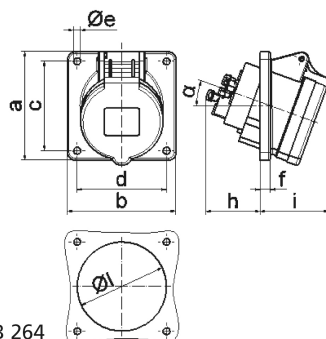

Панельная розетка с наклоном - Фланец 85x85, крепление 70x70

Описание изделия	
№ арт. BALS	12767
Код EAN	4024941127677
Группа продукции	Панельная розетка Quick-Connect с наклоном
Сила тока	32 А
Кол-во полюсов	5-пол.
Расположение фаз	3 фазы+N+PE
Положение заземляющего контакта	9 ч
	от 120/208 до 144/250 В
Частота	50 и 60 Гц
Степень защиты	IP44

Описание изделия	
Маркировочный цвет	синий
Цвет прибора	Откидная крышка синяя RAL 5015, Корпус серый RAL 7035
Соединение	безвинтовые туннельные пружинные клеммы с контактом Kontex
Макс. поперечное сечение кабеля	10,0 мм ²
Кабельный ввод	null
Высота прибора, мм	102mm
Ширина прибора, мм	85mm
Глубина прибора, мм	119mm
Вертик. размер фланца, мм	85mm
Гориз. размер фланца, мм	85mm
Вертик. расстояние между отверстиями, мм	70mm
Гориз. расстояние между отверстиями, мм	70mm
Материал корпуса	Полиамид
Контакты	Контактная подложка из полиамида, Контакты из необработанной латуни

прочие технические характеристики	
	Наклон составляет 20°

Логистика	
Масса одного изделия	0.216 кг / null
Тип упаковки	null

Логистика	
Кол-во в упаковке	1 ST
Код EAN	4024941127677
Длина	119 mm
Ширина	85 mm
Высота	102 mm
Масса	0,217 kg
Объем	1 031,73 ccm
Тип упаковки	null
Кол-во в упаковке	10 ST
Код EAN	4024941829434
Длина	128 mm
Ширина	225 mm
Высота	399 mm
Масса	2,419 kg
Объем	11 491,2 ccm

4 MB 264

Ampere Polzahl	16 3	16 4	16 5	32 3	32 4	32 5
a	85,0	85,0	85,0	85,0	85,0	85,0
b	85,0	85,0	85,0	85,0	85,0	85,0
c	70,0	70,0	70,0	70,0	70,0	70,0
d	70,0	70,0	70,0	70,0	70,0	70,0
e ø	5,5	5,5	5,5	5,5	5,5	5,5
f	8,0	8,0	8,0	8,0	8,0	8,0
h	46,0	46,0	46,0	55,0	55,0	55,0
i	50,0	51,0	54,0	60,0	60,0	60,0
l ø	57,0	65,0	70,0	78,0	78,0	78,0
α	20°	20°	20°	20°	20°	20°
Leiter mm² min	1,5	1,5	1,5	2,5	2,5	2,5
Leiter mm² max	4	4	4	10	10	10