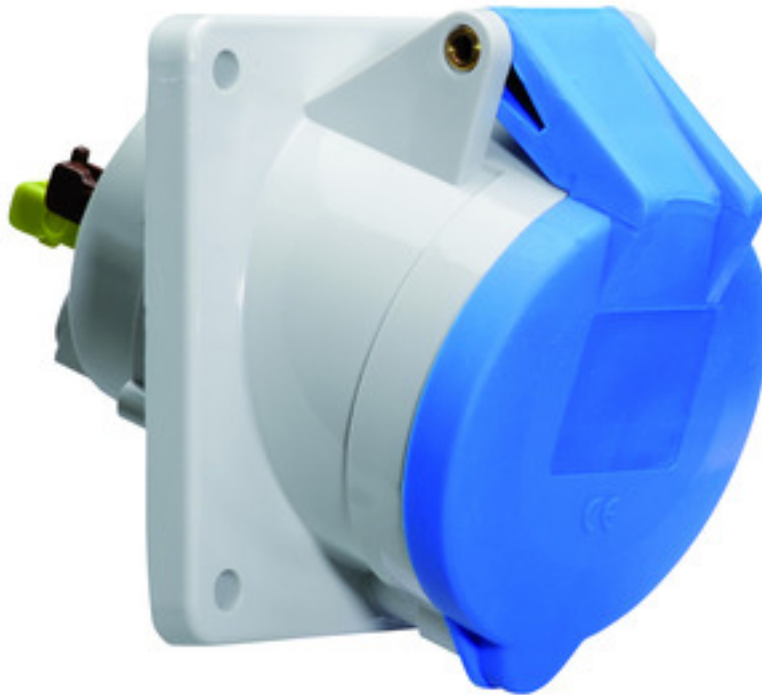

Панельная розетка с наклоном - Фланец 85x85, крепление 70x70

Описание изделия	
№ арт. BALS	12767
Код EAN	4024941127677
Группа продукции	Панельная розетка Quick-Connect с наклоном
Сила тока	32 А
Кол-во полюсов	5-пол.
Расположение фаз	3 фазы+N+PE
Положение заземляющего контакта	9 ч
	от 120/208 до 144/250 В
Частота	50 и 60 Гц
Степень защиты	IP44

Описание изделия	
Маркировочный цвет	синий
Цвет прибора	Откидная крышка синяя RAL 5015, Корпус серый RAL 7035
Соединение	безвинтовые туннельные пружинные клеммы с контактом Kontex
Макс. поперечное сечение кабеля	10,0 мм ²
Кабельный ввод	null
Высота прибора, мм	102mm
Ширина прибора, мм	85mm
Глубина прибора, мм	119mm
Вертик. размер фланца, мм	85mm
Гориз. размер фланца, мм	85mm
Вертик. расстояние между отверстиями, мм	70mm
Гориз. расстояние между отверстиями, мм	70mm
Материал корпуса	Полиамид
Контакты	Контактная подложка из полиамида, Контакты из необработанной латуни

прочие технические характеристики	
	Наклон составляет 20°

Логистика	
Масса одного изделия	0.216 кг / null
Тип упаковки	null

Логистика	
Кол-во в упаковке	1 ST
Код EAN	4024941127677
Длина	119 mm
Ширина	85 mm
Высота	102 mm
Масса	0,217 kg
Объем	1 031,73 ccm
Тип упаковки	null
Кол-во в упаковке	10 ST
Код EAN	4024941829434
Длина	128 mm
Ширина	225 mm
Высота	399 mm
Масса	2,419 kg
Объем	11 491,2 ccm