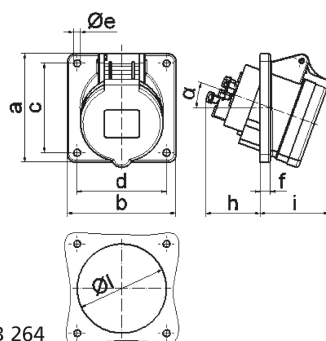

Панельная розетка с наклоном - Фланец 85x85, крепление 70x70

Описание изделия	
№ арт. BALS	12768
Код EAN	4024941127684
Группа продукции	Панельная розетка Quick-Connect с наклоном
Сила тока	32 А
Кол-во полюсов	5-пол.
Расположение фаз	3 фазы+N+PE
Положение заземляющего контакта	6 ч
	от 200/346 до 240/415 В
Частота	50 и 60 Гц
Степень защиты	IP44

Описание изделия	
Маркировочный цвет	красный
Цвет прибора	Откид. крышка красная RAL 3000, Корпус серый RAL 7035
Соединение	безвинтовые туннельные пружинные клеммы с контактом Kontex
Макс. поперечное сечение кабеля	10,0 мм <sup>2</sup>
Кабельный ввод	null
Высота прибора, мм	102mm
Ширина прибора, мм	85mm
Глубина прибора, мм	119mm
Вертик. размер фланца, мм	85mm
Гориз. размер фланца, мм	85mm
Вертик. расстояние между отверстиями, мм	70mm
Гориз. расстояние между отверстиями, мм	70mm
Материал корпуса	Полиамид
Контакты	Контактная подложка из полиамида, Контакты из необработанной латуни

прочие технические характеристики	
	Наклон составляет 20°

Логистика	
Масса одного изделия	0.238 кг / null
Тип упаковки	null

Логистика	
Кол-во в упаковке	1 ST
Код EAN	4024941127684
Длина	119 mm
Ширина	85 mm
Высота	102 mm
Масса	0,239 kg
Объем	1 190,135 ccm
Тип упаковки	null
Кол-во в упаковке	10 ST
Код EAN	4024941957847
Длина	258 mm
Ширина	183 mm
Высота	212 mm
Масса	2,532 kg
Объем	8 750 ccm

Ampere Polzahl	16 3	16 4	16 5	32 3	32 4	32 5
a	85,0	85,0	85,0	85,0	85,0	85,0
b	85,0	85,0	85,0	85,0	85,0	85,0
c	70,0	70,0	70,0	70,0	70,0	70,0
d	70,0	70,0	70,0	70,0	70,0	70,0
e ø	5,5	5,5	5,5	5,5	5,5	5,5
f	8,0	8,0	8,0	8,0	8,0	8,0
h	46,0	46,0	46,0	55,0	55,0	55,0
i	50,0	51,0	54,0	60,0	60,0	60,0
l ø	57,0	65,0	70,0	78,0	78,0	78,0
α	20°	20°	20°	20°	20°	20°
Leiter mm² min	1,5	1,5	1,5	2,5	2,5	2,5
Leiter mm² max	4	4	4	10	10	10