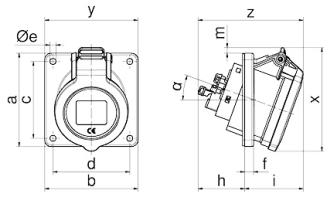

Панельная розетка с наклоном - Фланец 85x85, крепление 70x70

Описание изделия	
№ арт. BALS	127681
Код EAN	4024941379267
Группа продукции	Панельная розетка ECR наклон
Сила тока	32 А
Кол-во полюсов	5-пол.
Расположение фаз	3 фазы+N+PE
Положение заземляющего контакта	6 ч
	от 200/346 до 240/415 В
Частота	50 и 60 Гц
Степень защиты	IP54

Описание изделия	
Маркировочный цвет	красный
Цвет прибора	Откид. крышка красная RAL 3000, Корпус серый RAL 7035
Соединение	null
Макс. поперечное сечение кабеля	10,0 мм ²
Кабельный ввод	null
Высота прибора, мм	108mm
Ширина прибора, мм	85mm
Глубина прибора, мм	114mm
Вертик. размер фланца, мм	85mm
Гориз. размер фланца, мм	85mm
Вертик. расстояние между отверстиями, мм	70mm
Гориз. расстояние между отверстиями, мм	70mm
Материал корпуса	Полиамид
Контакты	Контакты из необработанной латуни, Контактная подложка из термостойкого материала

прочие технические характеристики	
	Наклон составляет 20°, null

Einbauöffnung

4MB504

Ampere	16	16	32
Poles	3	5	5
a	85,0	85,0	85,0
b	85,0	85,0	85,0
c	70,0	70,0	70,0
d	70,0	70,0	70,0
Øe	5,5	5,5	5,5
f	8,0	8,0	8,0
h	43,0	43,0	54,0
i	49,0	54,0	60,0
Øl	57,0	70,0	78,0
m	-	5,5	13,0
x	85,0	95,0	108,0
y	85,0	85,0	85,0
z	92,0	97,0	114,0
α	20°	20°	20°