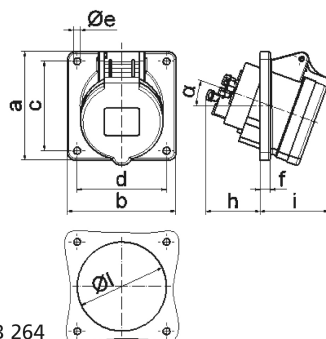

Панельная розетка с наклоном - Фланец 85x85, крепление 70x70

Описание изделия	
№ арт. BALS	12769
Код EAN	4024941127691
Группа продукции	Панельная розетка Quick-Connect с наклоном
Сила тока	32 А
Кол-во полюсов	5-пол.
Расположение фаз	3 фазы+N+PE
Положение заземляющего контакта	7 ч
	от 277/480 до 288/500 В
Частота	50 и 60 Гц
Степень защиты	IP44

Описание изделия	
Маркировочный цвет	черный
Цвет прибора	Откидная крышка черная RAL9005, Корпус серый RAL 7035
Соединение	безвинтовые туннельные пружинные клеммы с контактом Kontex
Макс. поперечное сечение кабеля	10,0 мм ²
Кабельный ввод	null
Высота прибора, мм	102mm
Ширина прибора, мм	85mm
Глубина прибора, мм	119mm
Вертик. размер фланца, мм	85mm
Гориз. размер фланца, мм	85mm
Вертик. расстояние между отверстиями, мм	70mm
Гориз. расстояние между отверстиями, мм	70mm
Материал корпуса	Полиамид
Контакты	Контактная подложка из полиамида, Контакты из необработанной латуни

прочие технические характеристики	
	Наклон составляет 20°

Логистика	
Масса одного изделия	0.218 кг / null
Тип упаковки	null

Логистика	
Кол-во в упаковке	1 ST
Код EAN	4024941127691
Длина	119 mm
Ширина	85 mm
Высота	102 mm
Масса	0,219 kg
Объем	1 031,73 ccm
Тип упаковки	null
Кол-во в упаковке	10 ST
Код EAN	4024941826518
Длина	128 mm
Ширина	225 mm
Высота	399 mm
Масса	2,439 kg
Объем	11 491,2 ccm

4 MB 264

Ampere Polzahl	16 3	16 4	16 5	32 3	32 4	32 5
a	85,0	85,0	85,0	85,0	85,0	85,0
b	85,0	85,0	85,0	85,0	85,0	85,0
c	70,0	70,0	70,0	70,0	70,0	70,0
d	70,0	70,0	70,0	70,0	70,0	70,0
e ø	5,5	5,5	5,5	5,5	5,5	5,5
f	8,0	8,0	8,0	8,0	8,0	8,0
h	46,0	46,0	46,0	55,0	55,0	55,0
i	50,0	51,0	54,0	60,0	60,0	60,0
l ø	57,0	65,0	70,0	78,0	78,0	78,0
α	20°	20°	20°	20°	20°	20°
Leiter mm² min	1,5	1,5	1,5	2,5	2,5	2,5
Leiter mm² max	4	4	4	10	10	10