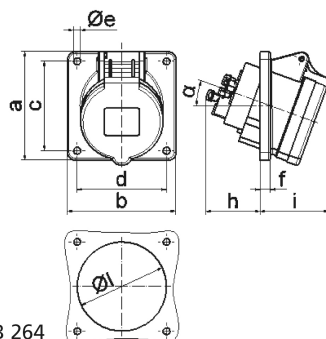

Панельная розетка с наклоном - Фланец 85x85, крепление 70x70

Описание изделия	
№ арт. BALS	12769
Код EAN	4024941127691
Группа продукции	Панельная розетка Quick-Connect с наклоном
Сила тока	32 А
Кол-во полюсов	5-пол.
Расположение фаз	3 фазы+N+PE
Положение заземляющего контакта	7 ч
	от 277/480 до 288/500 В
Частота	50 и 60 Гц
Степень защиты	IP44

Описание изделия	
Маркировочный цвет	черный
Цвет прибора	Откидная крышка черная RAL9005, Корпус серый RAL 7035
Соединение	безвинтовые туннельные пружинные клеммы с контактом Kontex
Макс. поперечное сечение кабеля	10,0 мм <sup>2</sup>
Кабельный ввод	null
Высота прибора, мм	102mm
Ширина прибора, мм	85mm
Глубина прибора, мм	119mm
Вертик. размер фланца, мм	85mm
Гориз. размер фланца, мм	85mm
Вертик. расстояние между отверстиями, мм	70mm
Гориз. расстояние между отверстиями, мм	70mm
Материал корпуса	Полиамид
Контакты	Контактная подложка из полиамида, Контакты из необработанной латуни

прочие технические характеристики	
	Наклон составляет 20°

Логистика	
Масса одного изделия	0.218 кг / null
Тип упаковки	null

Логистика	
Кол-во в упаковке	1 ST
Код EAN	4024941127691
Длина	119 mm
Ширина	85 mm
Высота	102 mm
Масса	0,219 kg
Объем	1 031,73 ccm
Тип упаковки	null
Кол-во в упаковке	10 ST
Код EAN	4024941826518
Длина	128 mm
Ширина	225 mm
Высота	399 mm
Масса	2,439 kg
Объем	11 491,2 ccm

4 MB 264

Ampere Polzahl	16 3	16 4	16 5	32 3	32 4	32 5
a	85,0	85,0	85,0	85,0	85,0	85,0
b	85,0	85,0	85,0	85,0	85,0	85,0
c	70,0	70,0	70,0	70,0	70,0	70,0
d	70,0	70,0	70,0	70,0	70,0	70,0
e ø	5,5	5,5	5,5	5,5	5,5	5,5
f	8,0	8,0	8,0	8,0	8,0	8,0
h	46,0	46,0	46,0	55,0	55,0	55,0
i	50,0	51,0	54,0	60,0	60,0	60,0
l ø	57,0	65,0	70,0	78,0	78,0	78,0
α	20°	20°	20°	20°	20°	20°
Leiter mm <sup>2</sup> min	1,5	1,5	1,5	2,5	2,5	2,5
Leiter mm <sup>2</sup> max	4	4	4	10	10	10