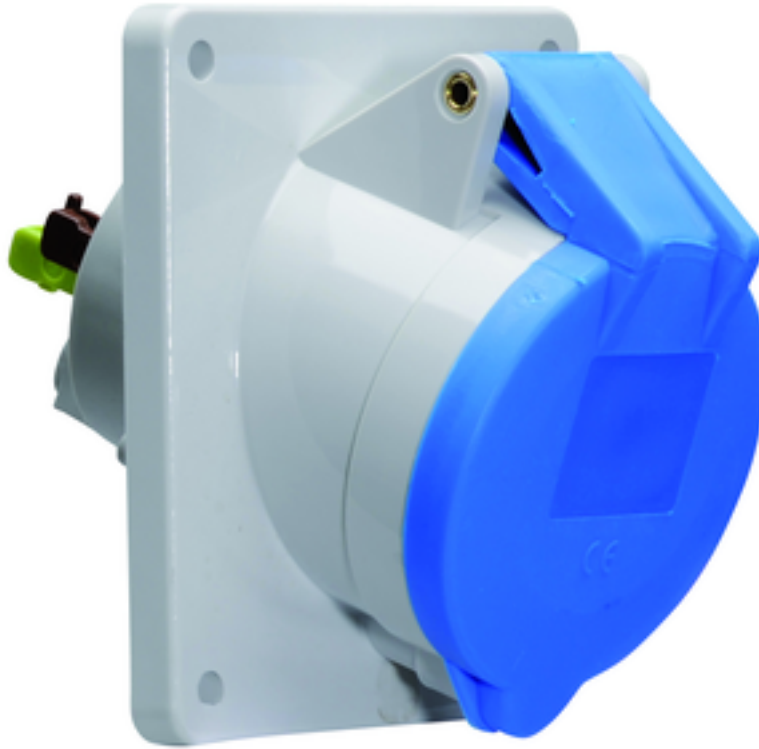

Панельная розетка с наклоном - Фланец 74x62, крепление 60x52

| Описание изделия | |
|---------------------------------|--|
| № арт. BALS | 12772 |
| Код EAN | 4024941127721 |
| Группа продукции | Панельная розетка Quick-Connect с наклоном |
| Сила тока | 16 A |
| Кол-во полюсов | 3-пол. |
| Расположение фаз | 2 фазы+PE |
| Положение заземляющего контакта | 6 ч |
| | от 200 до 250 В |
| Частота | 50 и 60 Гц |
| Степень защиты | IP44 |

| Описание изделия | |
|--|---|
| Маркировочный цвет | синий |
| Цвет прибора | Откидная крышка синяя RAL 5015, Корпус серый RAL 7035 |
| Соединение | безвинтовые туннельные пружинные клеммы с контактом Kontex |
| Макс. поперечное сечение кабеля | 4,0 мм ² |
| Кабельный ввод | null |
| Высота прибора, мм | 77mm |
| Ширина прибора, мм | 62mm |
| Глубина прибора, мм | 89mm |
| Вертик. размер фланца, мм | 74mm |
| Гориз. размер фланца, мм | 62mm |
| Вертик. расстояние между отверстиями, мм | 60mm |
| Гориз. расстояние между отверстиями, мм | 52mm |
| Материал корпуса | Полиамид |
| Контакты | Контактная подложка из полиамида, Контакты из необработанной латуни |