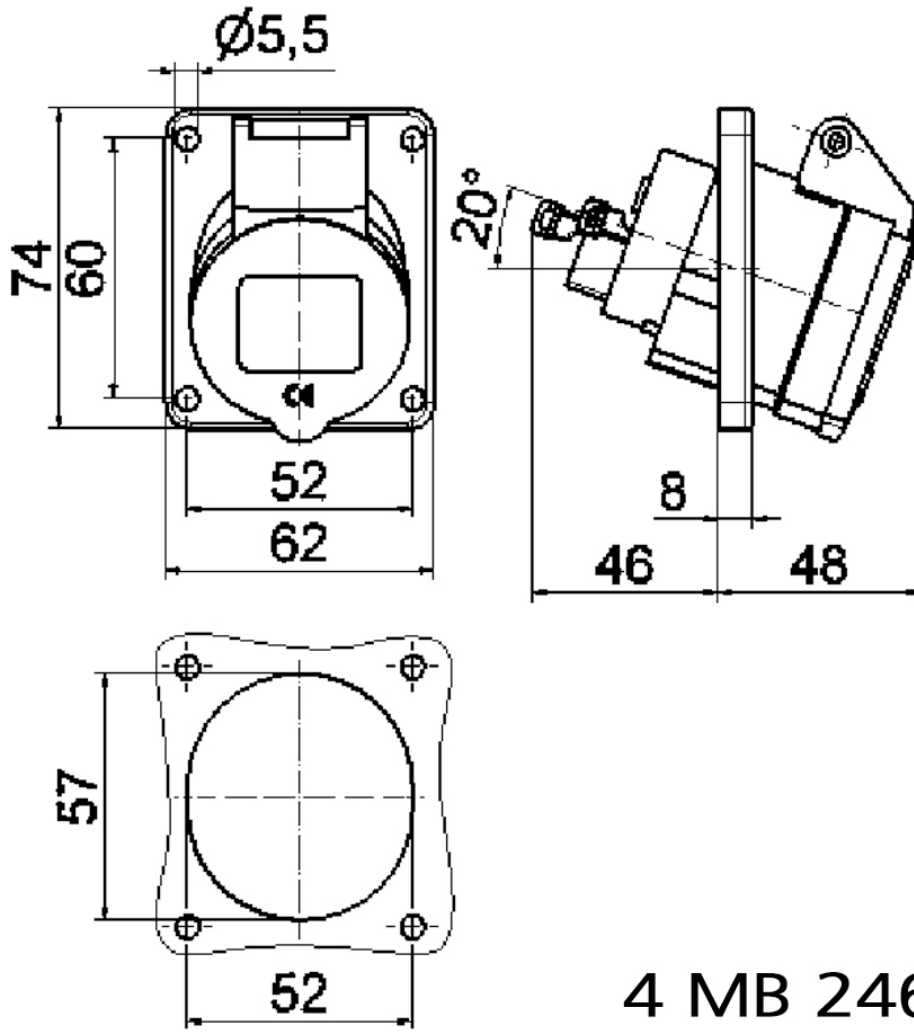

Панельная розетка с наклоном - Фланец 74x62, крепление 60x52

| Описание изделия | |
|---------------------------------|--|
| № арт. BALS | 12772 |
| Код EAN | 4024941127721 |
| Группа продукции | Панельная розетка Quick-Connect с наклоном |
| Сила тока | 16 A |
| Кол-во полюсов | 3-пол. |
| Расположение фаз | 2 фазы+PE |
| Положение заземляющего контакта | 6 ч |
| | от 200 до 250 В |
| Частота | 50 и 60 Гц |
| Степень защиты | IP44 |

| Описание изделия | |
|--|---|
| Маркировочный цвет | синий |
| Цвет прибора | Откидная крышка синяя RAL 5015, Корпус серый RAL 7035 |
| Соединение | безвинтовые туннельные пружинные клеммы с контактом Kontex |
| Макс. поперечное сечение кабеля | 4,0 мм ² |
| Кабельный ввод | null |
| Высота прибора, мм | 77mm |
| Ширина прибора, мм | 62mm |
| Глубина прибора, мм | 89mm |
| Вертик. размер фланца, мм | 74mm |
| Гориз. размер фланца, мм | 62mm |
| Вертик. расстояние между отверстиями, мм | 60mm |
| Гориз. расстояние между отверстиями, мм | 52mm |
| Материал корпуса | Полиамид |
| Контакты | Контактная подложка из полиамида, Контакты из необработанной латуни |

| прочие технические характеристики | |
|-----------------------------------|-----------------------|
| | Наклон составляет 20° |

| Логистика | |
|----------------------|-----------------|
| Масса одного изделия | 0.106 кг / null |
| Тип упаковки | null |

| Логистика | |
|-------------------|---------------|
| Кол-во в упаковке | 1 ST |
| Код EAN | 4024941127721 |
| Длина | 89 mm |
| Ширина | 62 mm |
| Высота | 77 mm |
| Масса | 0,107 kg |
| Объем | 424,886 ccm |
| Тип упаковки | null |
| Кол-во в упаковке | 10 ST |
| Код EAN | 4024941828017 |
| Длина | 207 mm |
| Ширина | 162 mm |
| Высота | 142 mm |
| Масса | 1,16 kg |
| Объем | 3 750 ccm |