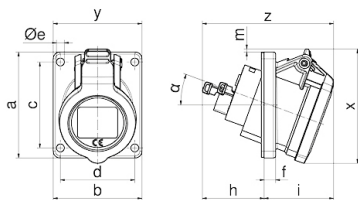

Панельная розетка с наклоном - Фланец 74x62, крепление 60x52

Описание изделия	
№ арт. BALS	127721
Код EAN	4024941379786
Группа продукции	Панельная розетка ECR наклон
Сила тока	16 A
Кол-во полюсов	3-пол.
Расположение фаз	2 фазы+PE
Положение заземляющего контакта	6 ч
	от 200 до 250 В
Частота	50 и 60 Гц
Степень защиты	IP54

Описание изделия	
Маркировочный цвет	синий
Цвет прибора	Откидная крышка синяя RAL 5015, Корпус серый RAL 7035
Соединение	null
Макс. поперечное сечение кабеля	4,0 мм ²
Кабельный ввод	null
Высота прибора, мм	80mm
Ширина прибора, мм	62mm
Глубина прибора, мм	92mm
Вертик. размер фланца, мм	74mm
Гориз. размер фланца, мм	62mm
Вертик. расстояние между отверстиями, мм	60mm
Гориз. расстояние между отверстиями, мм	52mm
Материал корпуса	Полиамид
Контакты	Контакты из необработанной латуни, Контактная подложка из термостойкого материала

прочие технические характеристики	
	Наклон составляет 20°, null

Логистика	
Масса одного изделия	0.1 кг / null
Тип упаковки	null

Логистика	
Кол-во в упаковке	1 ST
Код EAN	4024941379786
Длина	92 mm
Ширина	62 mm
Высота	80 mm
Масса	0,101 kg

Einbauöffnung

4MB506

Ampere	16
Poles	3
a	74,0
b	62,0
c	60,0
d	52,0
Øe	5,5
f	8,0
h	43,0
i	49,0
Øl	57,0
m	2,0
x	80,0
y	62,0
z	92,0
α	20°