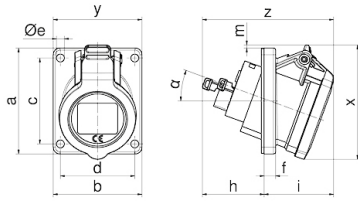

Панельная розетка с наклоном - Фланец 74x62, крепление 60x52

Описание изделия	
№ арт. BALS	127721
Код EAN	4024941379786
Группа продукции	Панельная розетка ECR наклон
Сила тока	16 A
Кол-во полюсов	3-пол.
Расположение фаз	2 фазы+PE
Положение заземляющего контакта	6 ч
	от 200 до 250 В
Частота	50 и 60 Гц
Степень защиты	IP54

Описание изделия	
Маркировочный цвет	синий
Цвет прибора	Откидная крышка синяя RAL 5015, Корпус серый RAL 7035
Соединение	null
Макс. поперечное сечение кабеля	4,0 мм ²
Кабельный ввод	null
Высота прибора, мм	80mm
Ширина прибора, мм	62mm
Глубина прибора, мм	92mm
Вертик. размер фланца, мм	74mm
Гориз. размер фланца, мм	62mm
Вертик. расстояние между отверстиями, мм	60mm
Гориз. расстояние между отверстиями, мм	52mm
Материал корпуса	Полиамид
Контакты	Контакты из необработанной латуни, Контактная подложка из термостойкого материала

прочие технические характеристики	
	Наклон составляет 20°, null

Einbauöffnung

4MB506

Ampere	16
Poles	3
a	74,0
b	62,0
c	60,0
d	52,0
Øe	5,5
f	8,0
h	43,0
i	49,0
Øl	57,0
m	2,0
x	80,0
y	62,0
z	92,0
α	20°