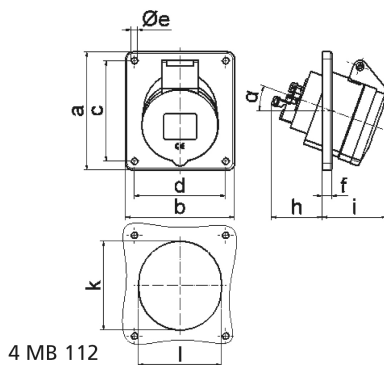

Панельная розетка с наклоном - Фланец 74x62, крепление 60x52

Описание изделия	
№ арт. BALS	12773
Код EAN	4024941127738
Группа продукции	Панельная розетка Quick-Connect с наклоном
Сила тока	16 A
Кол-во полюсов	3-пол.
Расположение фаз	2 фазы+PE
Положение заземляющего контакта	9 ч
	от 380 до 415 В
Частота	50 и 60 Гц
Степень защиты	IP44

Описание изделия	
Маркировочный цвет	красный
Цвет прибора	Откид. крышка красная RAL 3000, Корпус серый RAL 7035
Соединение	безвинтовые туннельные пружинные клеммы с контактом Kontex
Макс. поперечное сечение кабеля	4,0 мм ²
Кабельный ввод	null
Высота прибора, мм	77mm
Ширина прибора, мм	62mm
Глубина прибора, мм	89mm
Вертик. размер фланца, мм	74mm
Гориз. размер фланца, мм	62mm
Вертик. расстояние между отверстиями, мм	60mm
Гориз. расстояние между отверстиями, мм	52mm
Материал корпуса	Полиамид
Контакты	Контактная подложка из полиамида, Контакты из необработанной латуни

прочие технические характеристики	
	Наклон составляет 20°

Логистика	
Масса одного изделия	0.095 кг / null
Тип упаковки	null

Логистика	
Кол-во в упаковке	1 ST
Код EAN	4024941127738
Длина	89 mm
Ширина	62 mm
Высота	77 mm
Масса	0,096 kg
Объем	424,886 ccm
Тип упаковки	null
Кол-во в упаковке	10 ST
Код EAN	4024941969604
Длина	207 mm
Ширина	162 mm
Высота	142 mm
Масса	1,05 kg
Объем	3 750 ccm

Ampere	16	16	16	32	32	32
Polzahl	3	4	5	3	4	5
a	74,0	100,0	100,0	100,0	100,0	100,0
b	62,0	92,0	92,0	92,0	92,0	92,0
c	60,0	85,0	85,0	85,0	85,0	85,0
d	52,0	77,0	77,0	77,0	77,0	77,0
e ø	5,5	5,5	5,5	5,5	5,5	5,5
f	8,0	8,0	8,0	8,0	8,0	8,0
h	46,0	46,0	46,0	55,0	55,0	55,0
i	48,0	50,0	55,0	68,0	68,0	60,0
k	57,0	65,0	70,0	75,0	75,0	78,0
l	52,0	65,0	70,0	75,0	75,0	78,0
α	20°	20°	20°	20°	20°	20°
Leiter mm ² min	1,5	1,5	1,5	2,5	2,5	2,5
Leiter mm ² max	4	4	4	10	10	10