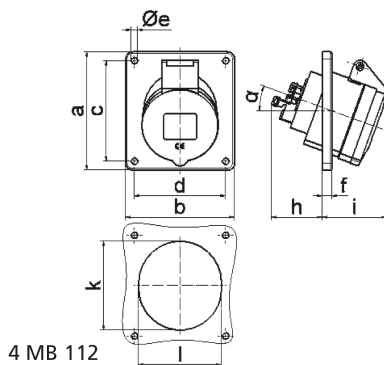

Панельная розетка с наклоном - Фланец 74x62, крепление 60x52

Описание изделия	
№ арт. BALS	12775
Код EAN	4024941127752
Группа продукции	Панельная розетка Quick-Connect с наклоном
Сила тока	16 A
Кол-во полюсов	3-пол.
Расположение фаз	2 фазы+PE
Положение заземляющего контакта	10 ч
	> 50 В
Частота	от 100 до 300 Гц включительно
Степень защиты	IP44

Описание изделия	
Маркировочный цвет	зеленый
Цвет прибора	Откидная крышка зеленаяRAL6002, Корпус серый RAL 7035
Соединение	безвинтовые туннельные пружинные клеммы с контактом Kontex
Макс. поперечное сечение кабеля	4,0 мм <sup>2</sup>
Кабельный ввод	null
Высота прибора, мм	77mm
Ширина прибора, мм	62mm
Глубина прибора, мм	89mm
Вертик. размер фланца, мм	74mm
Гориз. размер фланца, мм	62mm
Вертик. расстояние между отверстиями, мм	60mm
Гориз. расстояние между отверстиями, мм	52mm
Материал корпуса	Полиамид
Контакты	Контактная подложка из полиамида, Контакты из необработанной латуни

прочие технические характеристики	
	Наклон составляет 20°

Логистика	
Масса одного изделия	0.096 кг / null
Тип упаковки	null

Логистика	
Кол-во в упаковке	1 ST
Код EAN	4024941127752
Длина	89 mm
Ширина	62 mm
Высота	77 mm
Масса	0,097 kg
Объем	424,886 ccm
Тип упаковки	null
Кол-во в упаковке	10 ST
Код EAN	4024941962629
Длина	207 mm
Ширина	162 mm
Высота	142 mm
Масса	1,06 kg
Объем	3 750 ccm

Ampere Polzahl	16 3	16 4	16 5	32 3	32 4	32 5
a	74,0	100,0	100,0	100,0	100,0	100,0
b	62,0	92,0	92,0	92,0	92,0	92,0
c	60,0	85,0	85,0	85,0	85,0	85,0
d	52,0	77,0	77,0	77,0	77,0	77,0
e ø	5,5	5,5	5,5	5,5	5,5	5,5
f	8,0	8,0	8,0	8,0	8,0	8,0
h	46,0	46,0	46,0	55,0	55,0	55,0
i	48,0	50,0	55,0	68,0	68,0	60,0
k	57,0	65,0	70,0	75,0	75,0	78,0
l	52,0	65,0	70,0	75,0	75,0	78,0
α	20°	20°	20°	20°	20°	20°
Leiter mm <sup>2</sup> min	1,5	1,5	1,5	2,5	2,5	2,5
Leiter mm <sup>2</sup> max	4	4	4	10	10	10