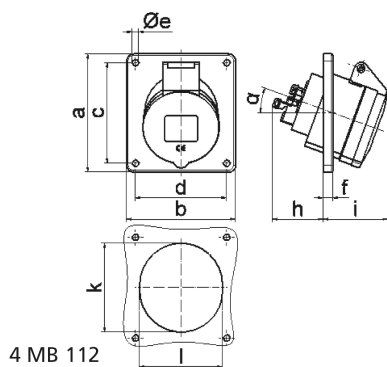

Панельная розетка с наклоном - Фланец 100x92, крепление 85x77

Описание изделия	
№ арт. BALS	12778
Код EAN	4024941127783
Группа продукции	Панельная розетка Quick-Connect с наклоном
Сила тока	16 A
Кол-во полюсов	4-пол.
Расположение фаз	3 фазы+PE
Положение заземляющего контакта	9 ч
	от 200 до 250 В
Частота	50 и 60 Гц
Степень защиты	IP44

Описание изделия	
Маркировочный цвет	синий
Цвет прибора	Откидная крышка синяя RAL 5015, Корпус серый RAL 7035
Соединение	безвинтовые туннельные пружинные клеммы с контактом Kontex
Макс. поперечное сечение кабеля	4,0 мм ²
Кабельный ввод	null
Высота прибора, мм	100mm
Ширина прибора, мм	92mm
Глубина прибора, мм	93mm
Вертик. размер фланца, мм	100mm
Гориз. размер фланца, мм	92mm
Вертик. расстояние между отверстиями, мм	85mm
Гориз. расстояние между отверстиями, мм	77mm
Материал корпуса	Полиамид
Контакты	Контактная подложка из полиамида, Контакты из необработанной латуни

прочие технические характеристики	
	Наклон составляет 20°

Логистика	
Масса одного изделия	0.138 кг / null
Тип упаковки	null

Логистика	
Кол-во в упаковке	1 ST
Код EAN	4024941127783
Длина	93 mm
Ширина	92 mm
Высота	100 mm
Масса	0,139 kg
Объем	855,6 ccm
Тип упаковки	null
Кол-во в упаковке	10 ST
Код EAN	4024941829625
Длина	245 mm
Ширина	177 mm
Высота	185 mm
Масса	1,513 kg
Объем	7 140 ccm

Ampere Polzahl	16 3	16 4	16 5	32 3	32 4	32 5
a	74,0	100,0	100,0	100,0	100,0	100,0
b	62,0	92,0	92,0	92,0	92,0	92,0
c	60,0	85,0	85,0	85,0	85,0	85,0
d	52,0	77,0	77,0	77,0	77,0	77,0
e ø	5,5	5,5	5,5	5,5	5,5	5,5
f	8,0	8,0	8,0	8,0	8,0	8,0
h	46,0	46,0	46,0	55,0	55,0	55,0
i	48,0	50,0	55,0	68,0	68,0	60,0
k	57,0	65,0	70,0	75,0	75,0	78,0
l	52,0	65,0	70,0	75,0	75,0	78,0
α	20°	20°	20°	20°	20°	20°
Leiter mm ² min	1,5	1,5	1,5	2,5	2,5	2,5
Leiter mm ² max	4	4	4	10	10	10